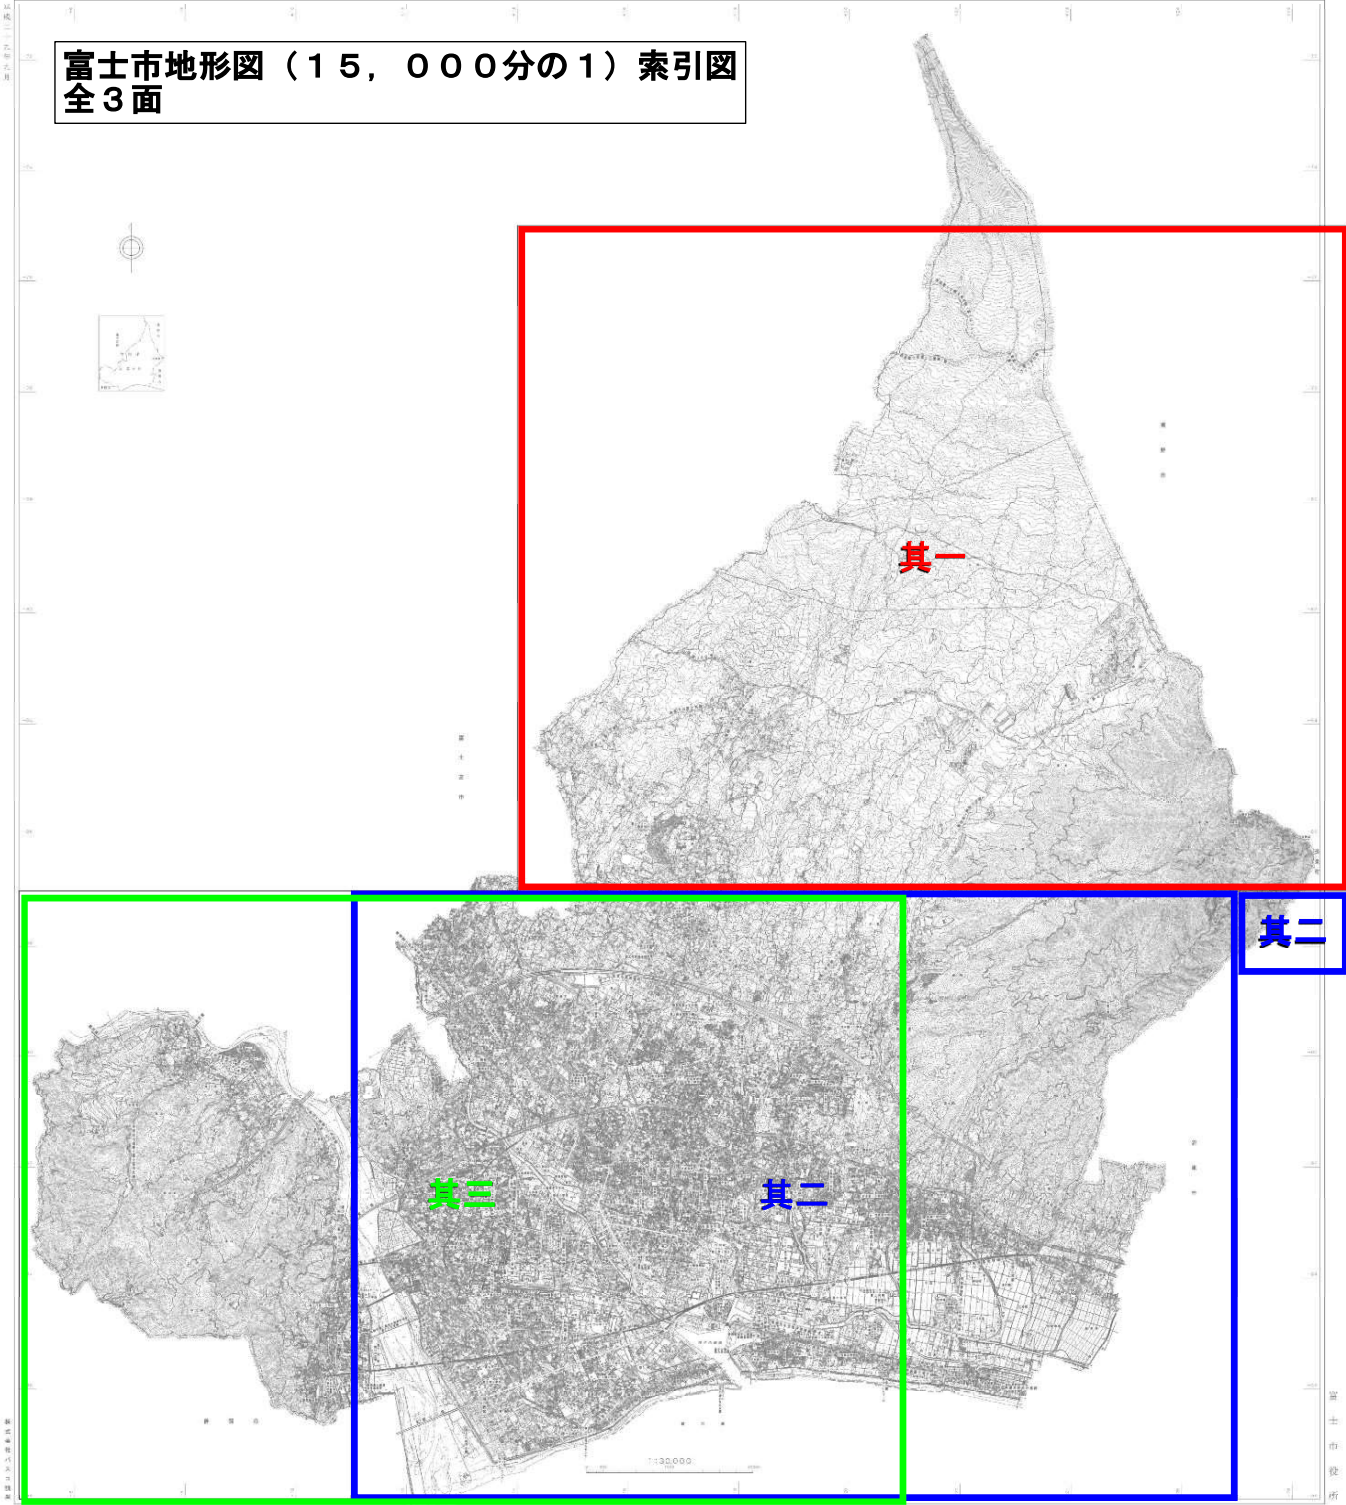

# 富士市都市計画基本図（2，500分の1）索引図 全102面

富士市都市計画基本図（5,000分の1）索引図  
全35面

富士市地形図（10,000分の1）索引図  
全7面

其一

其一

其二

其三

其四

其七

其五

其六

1:30,000

富士市地形図（15,000分の1）索引図  
全3面

富士市都市計画基本図（3,0000分の1）索引図  
全1面

1:30,000