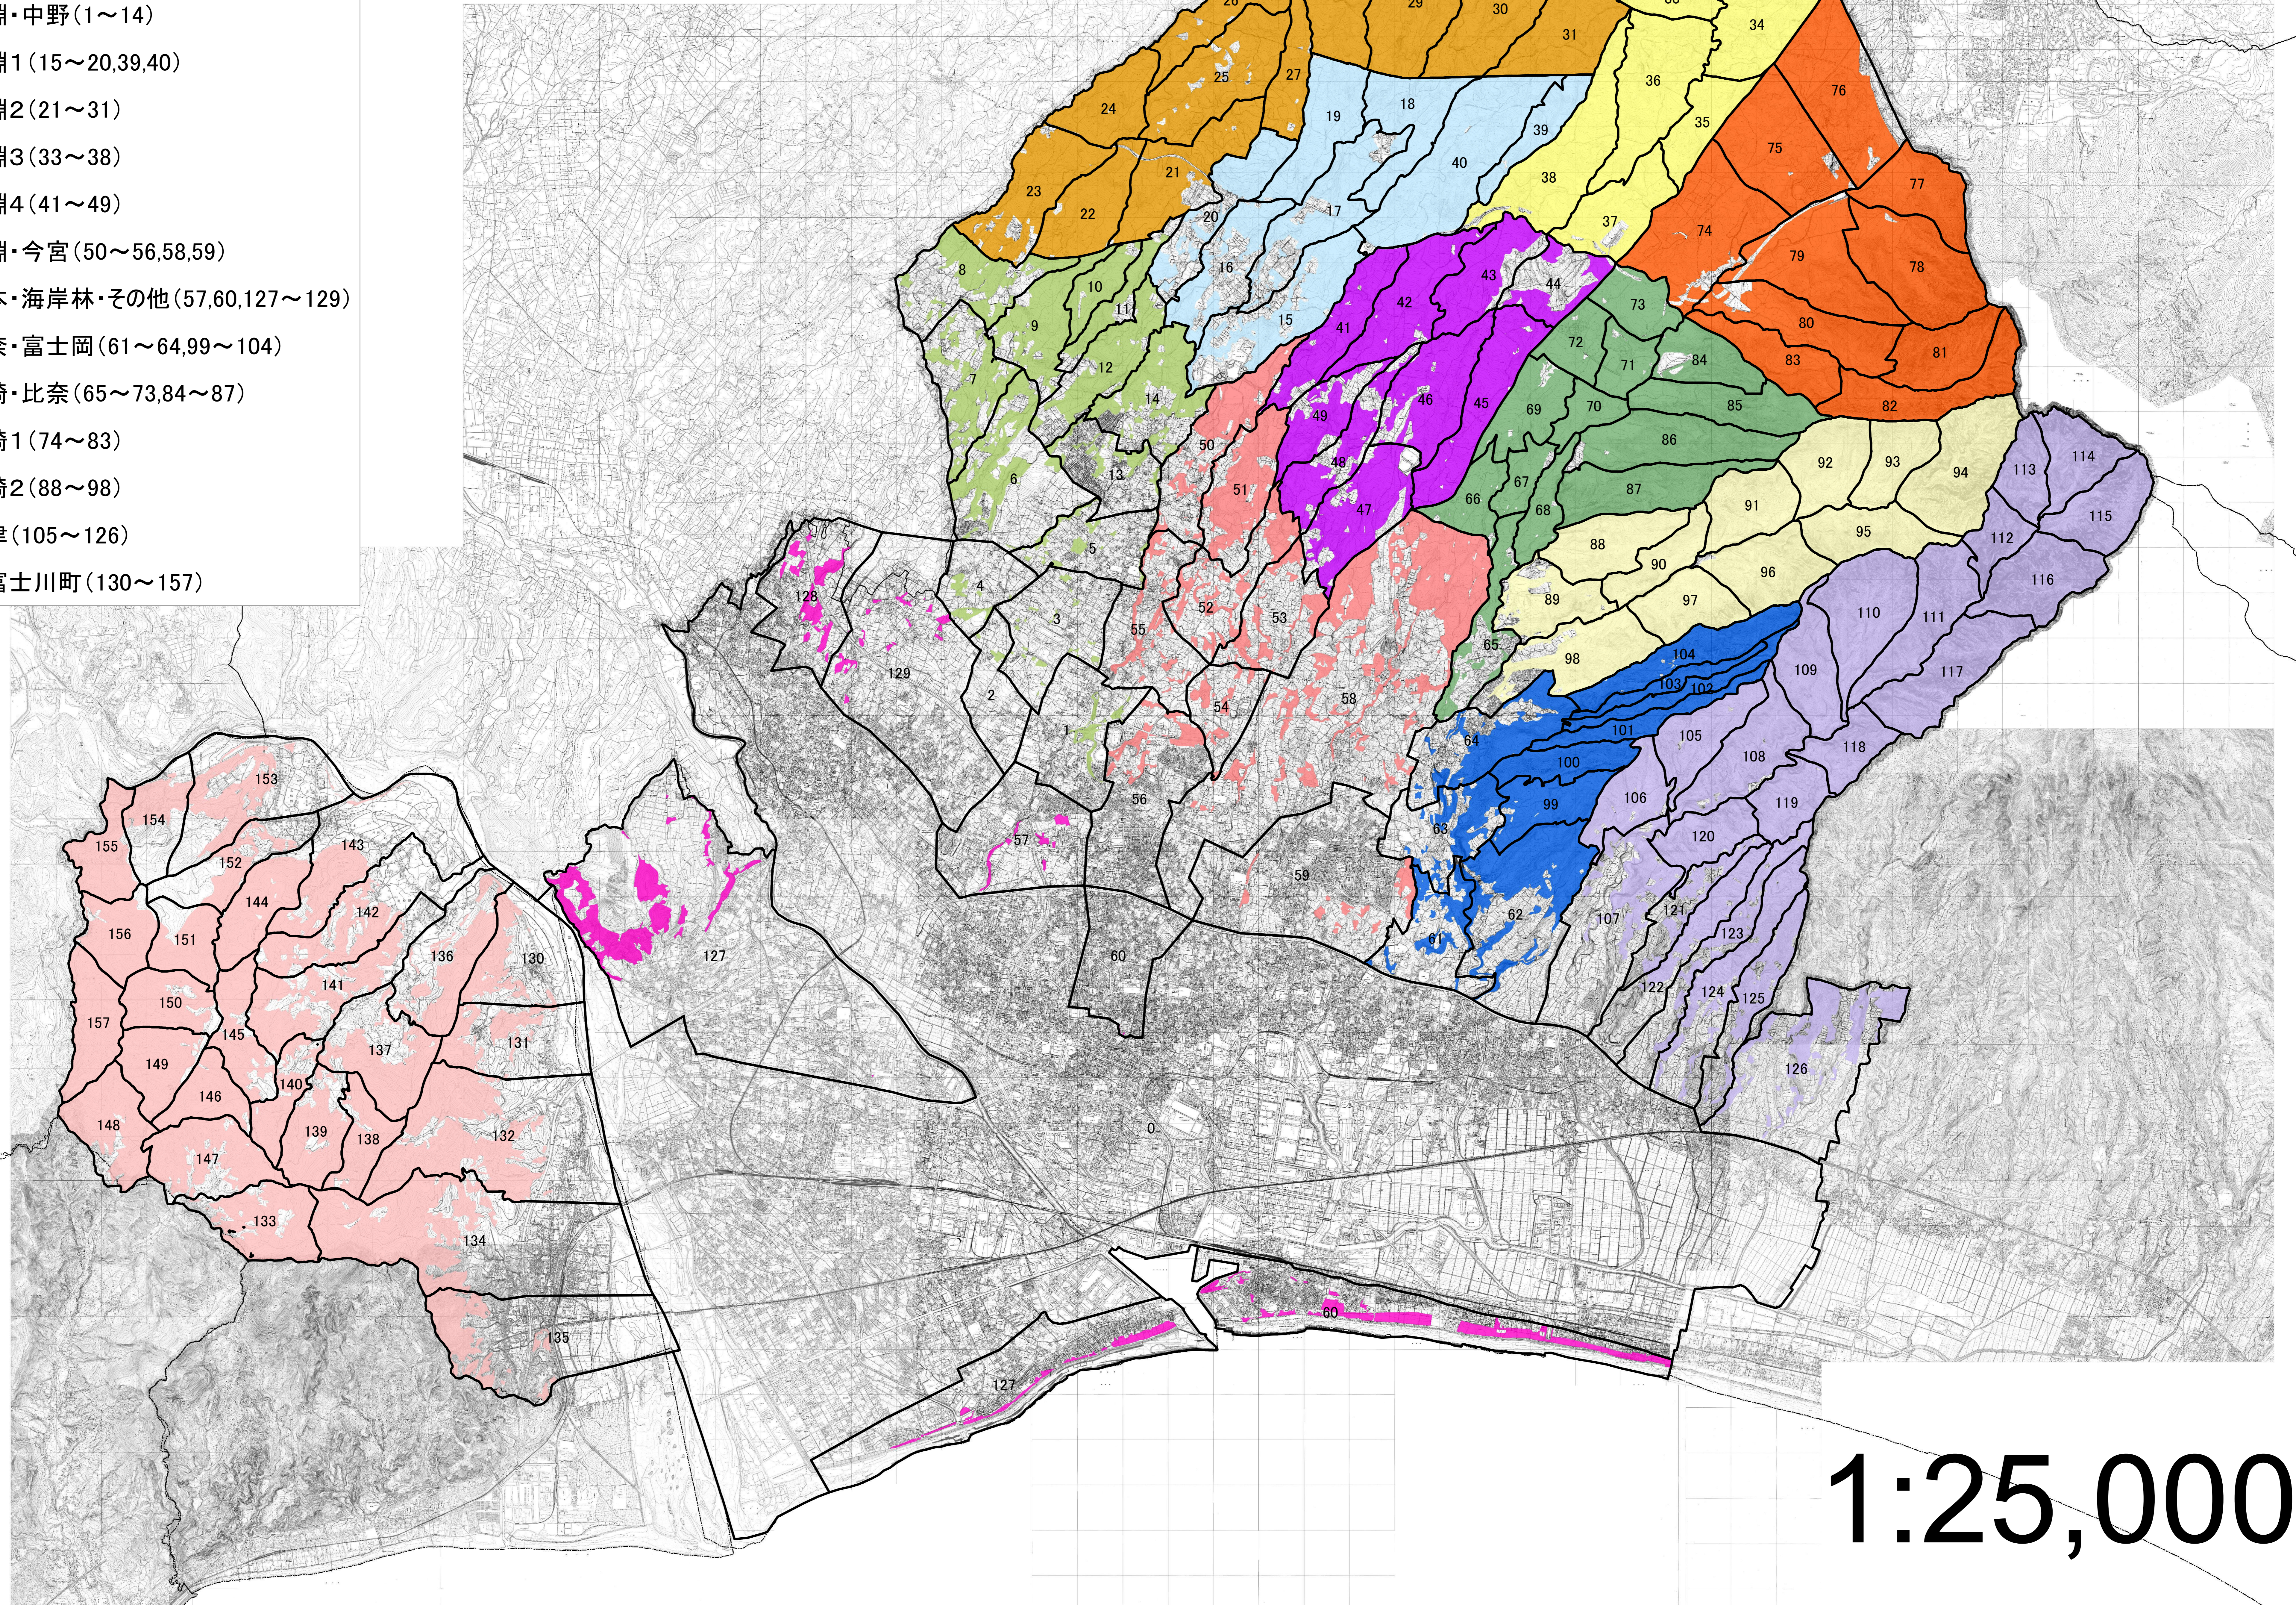

富士市森林整備計画概要図 (一体整備相当区域)

凡例

- ①大淵・中野(1~14)
- ②大淵1(15~20,39,40)
- ③大淵2(21~31)
- ④大淵3(33~38)
- ⑤大淵4(41~49)
- ⑥大淵・今宮(50~56,58,59)
- ⑦岩本・海岸林・その他(57,60,127~129)
- ⑧比奈・富士岡(61~64,99~104)
- ⑨桑崎・比奈(65~73,84~87)
- ⑩桑崎1(74~83)
- ⑪桑崎2(88~98)
- ⑫須津(105~126)
- ⑬旧富士川町(130~157)

1:25,000