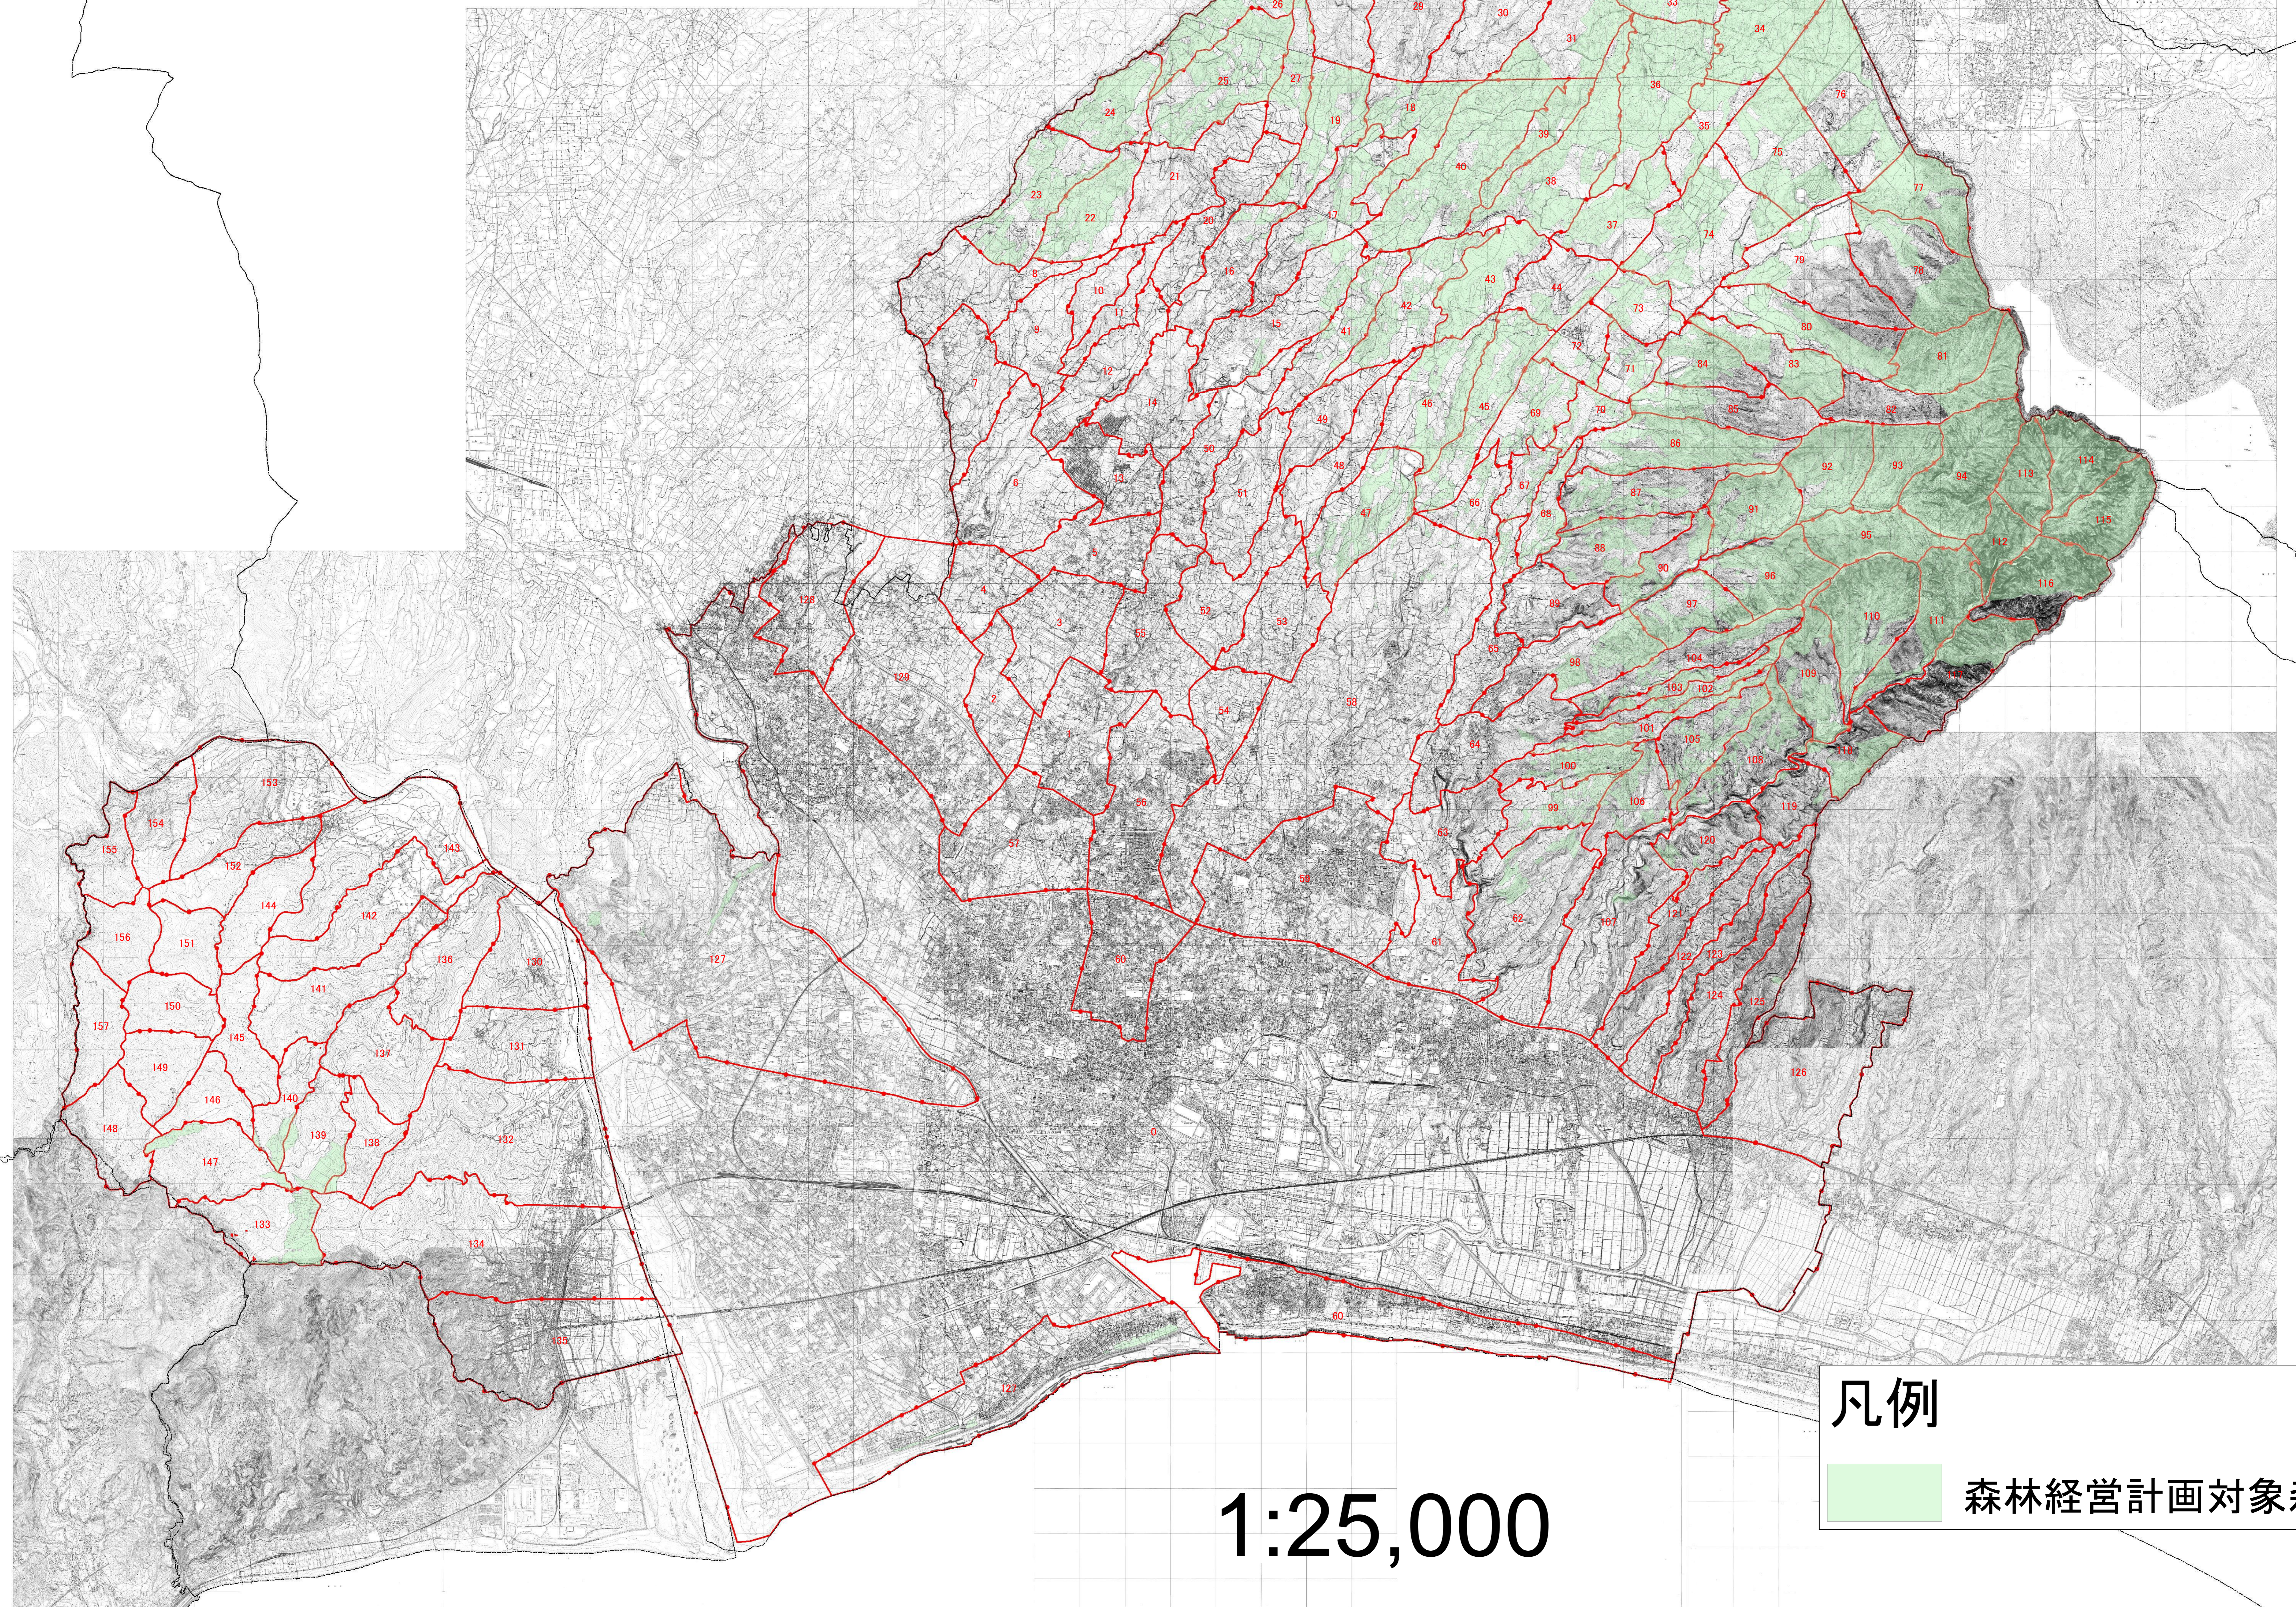

富士市森林整備計画概要図 (森林経営計画作成森林)

1:25,000

凡例

森林経営計画対象森林