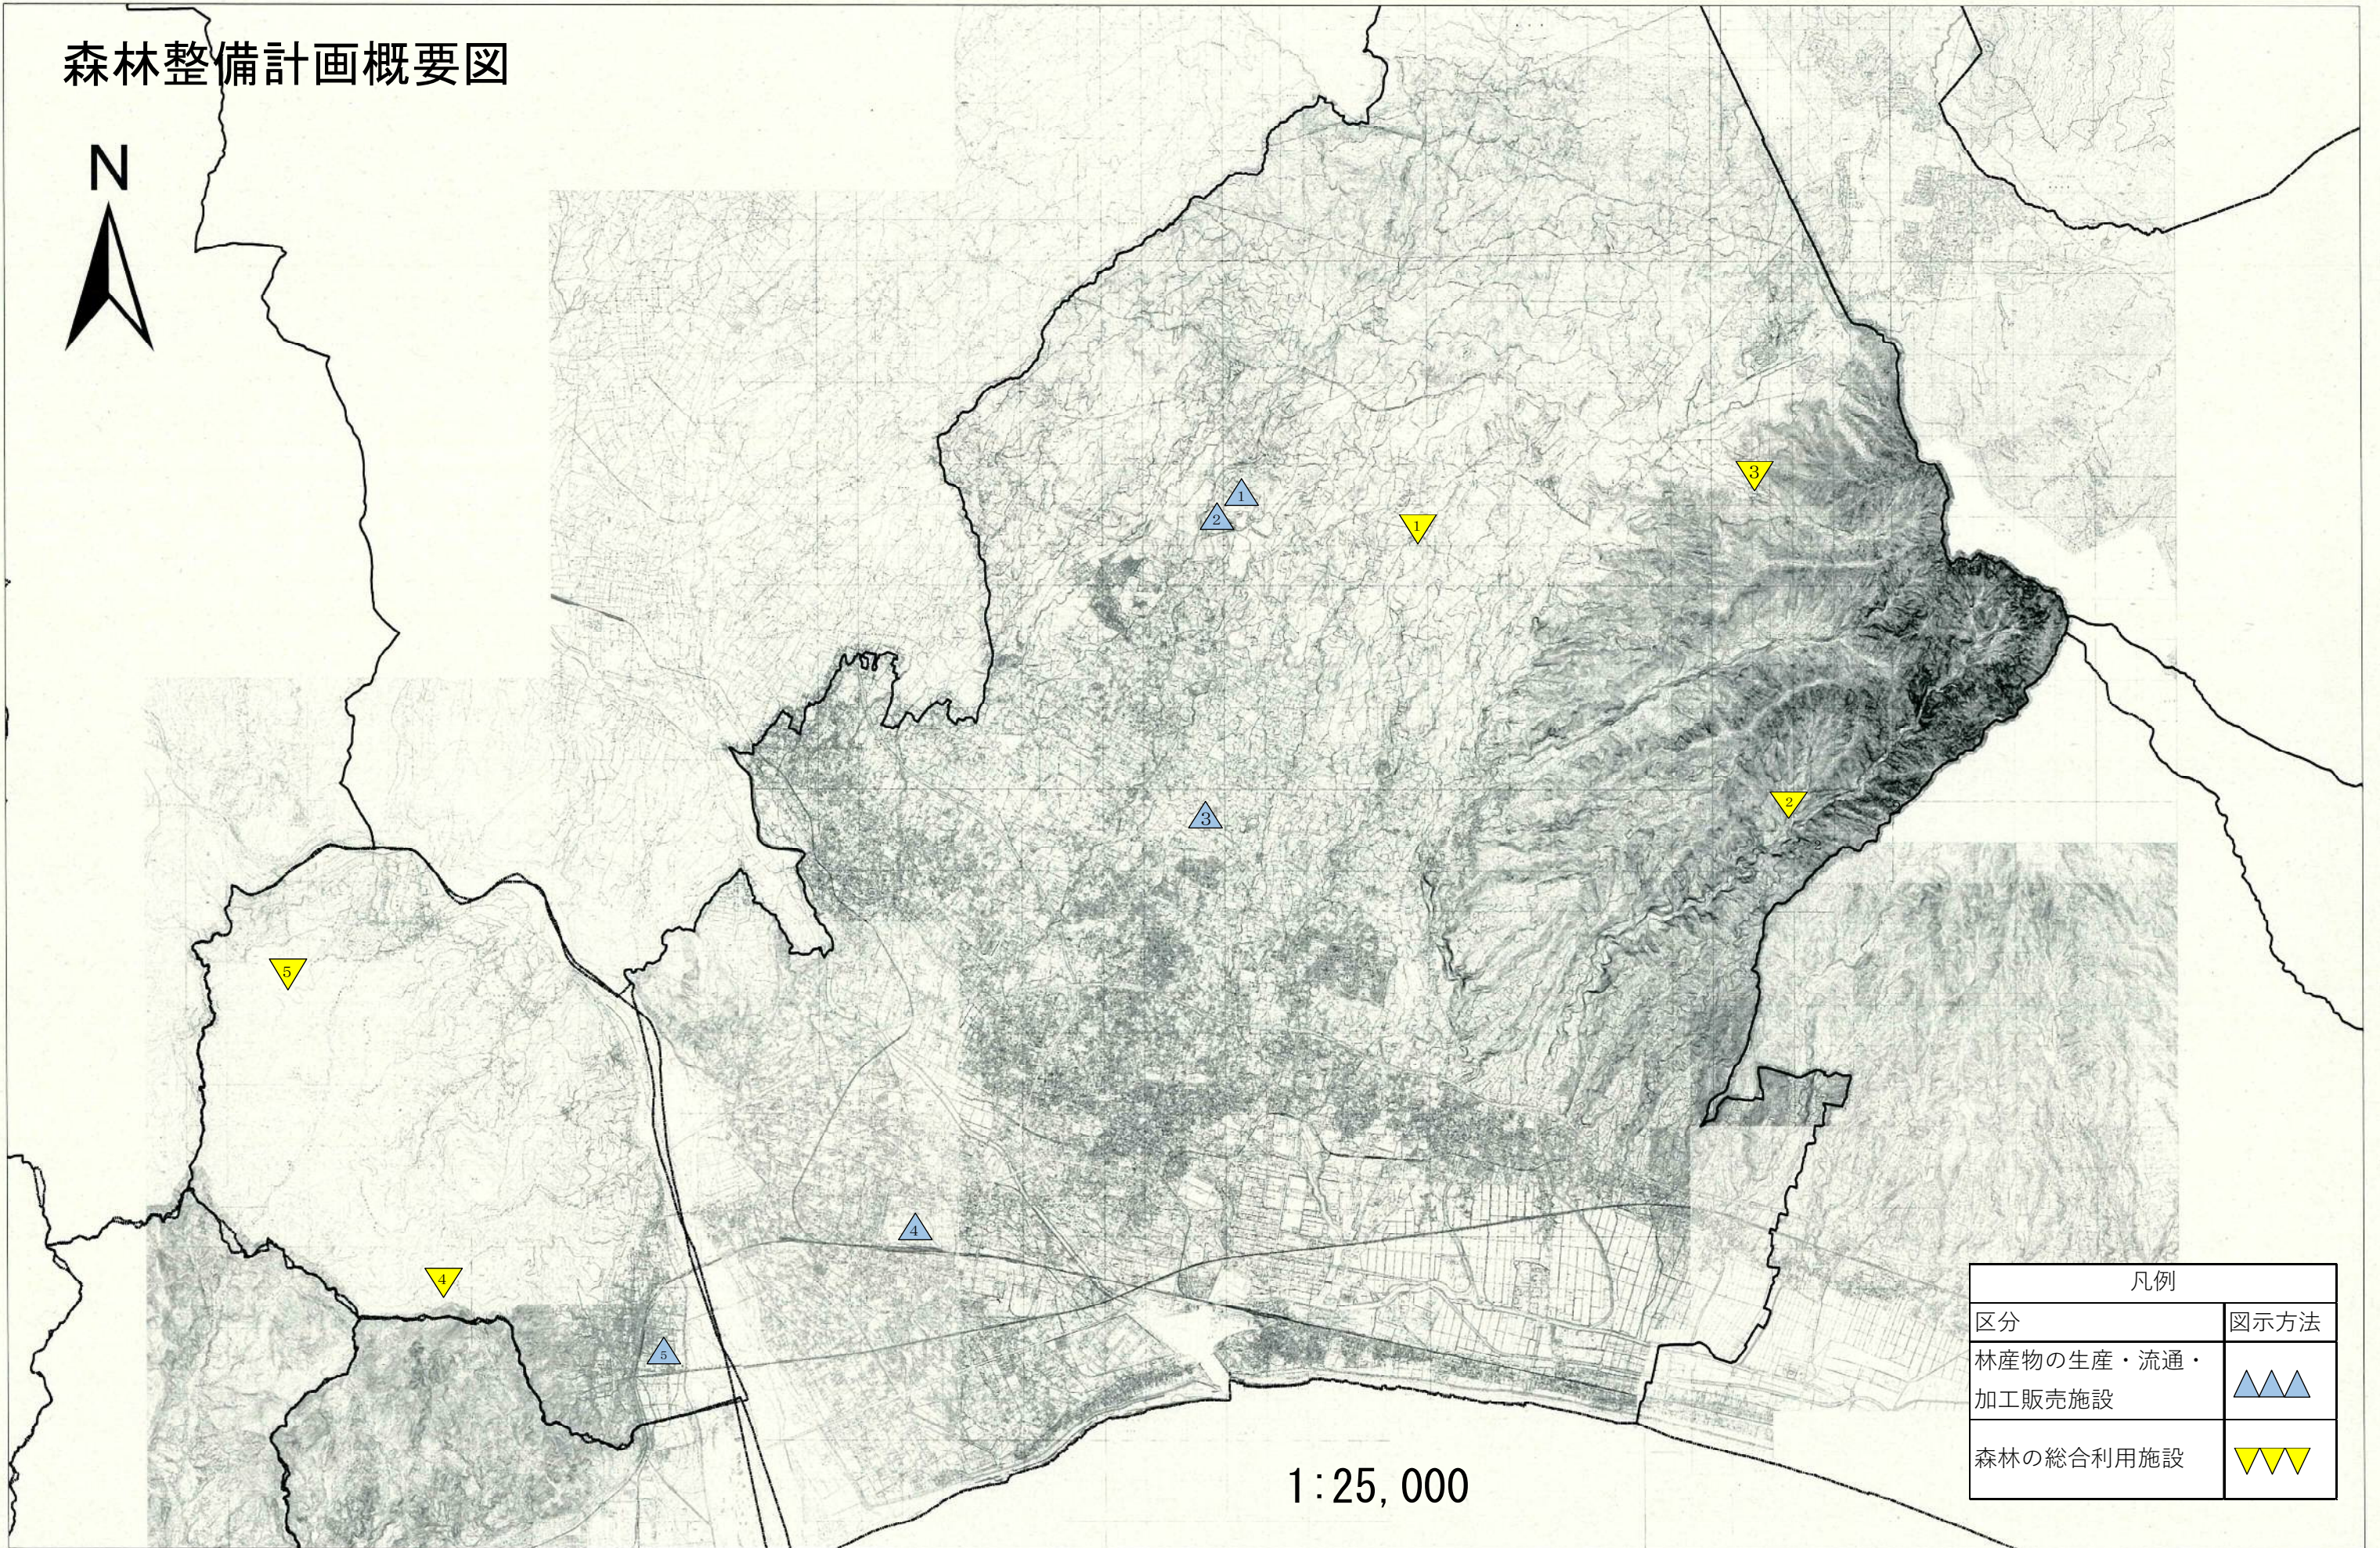

森林整備計画概要図

1:25,000

凡例	
区分	図示方法
林産物の生産・流通・加工販売施設	
森林の総合利用施設	