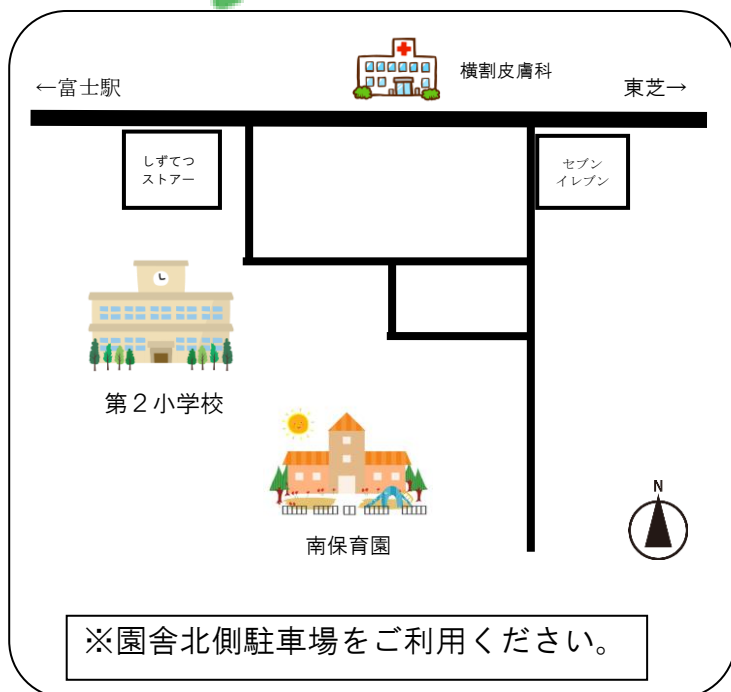

南保育園 あそぼう会

保育園で一緒に遊びましょう！

時間 10:00~11:00 (1時間程度)

保育園では、保育園や幼稚園、こども園に入園していないお子さんを対象に、遊び場を提供しています。同じ年代のお子さんに関わりながら、子育ての話や情報交換などしながら、保育園で楽しく過ごしましょう。

日程

5月	15日(水)	はじめまして 一緒にあそびましょう
6月	12日(水)	離乳食について
7月	17日(水)	夏の感染症について
9月	18日(水)	感触遊びを体験してみましょう
10月	9日(水)	体を動かしてあそびましょう
11月	13日(水)	手作りおもちゃを作しましょう
1月	16日(木)	楽器遊びをしてみましょう
2月	13日(木)	おひな様を作ってみましょう

- ・台風等で警報が発令したり、園で病気が流行したりする時には中止になる場合もありますので、ご承知ください。
- ・遊んでいる時は、危険のないようにお子様から目を離さないようにして下さい。

★ 子育ての悩みや心配なことなどありませんか？
どうぞお気軽に声を掛けて下さい。
一緒にお話しましょう。電話での相談も受け付けています。

<お問い合わせ先>

富士市立南保育園

TEL(0545)61-2193

雨天の場合は中止になりますので、ご承知ください。