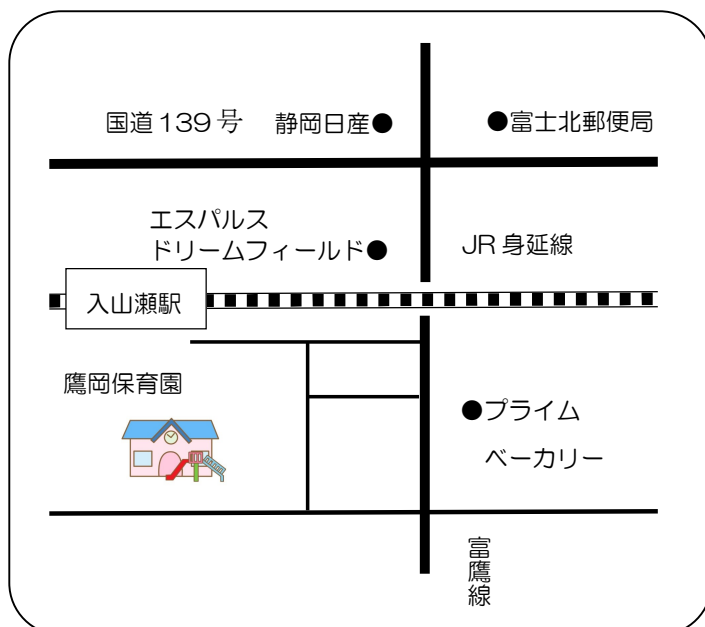

- ★ 子育ての悩みや心配なことなどありませんか？
  どうぞお気軽に声を掛けて下さい。
  一緒にお話しましょう。電話での相談も受け付けています。

<お問い合わせ先>

富士市立鷹岡保育園

TEL (0545) 71-3639

※駐車場は、園舎前、又は園舎東側の第2駐車場をご利用ください。