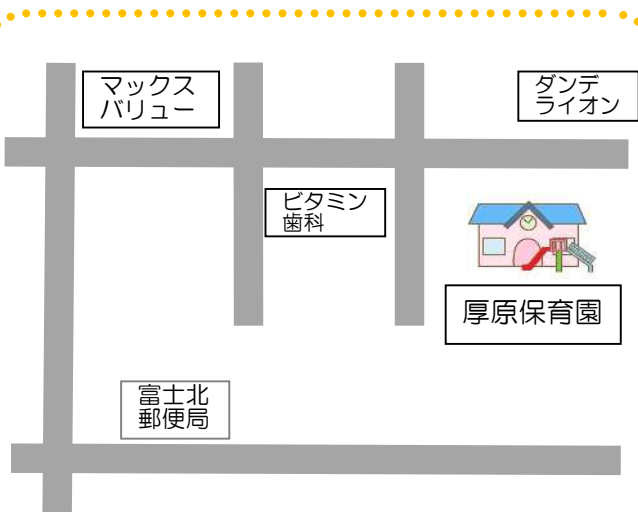

日程

6月	5日(水)	園庭や遊戯室で好きな遊びをしましょう
7月	10日(水)	水遊びをしましょう(着替えを持ってくるといいですね)
9月	4日(水)	遊戯室で好きな遊びをしましょう
10月	23日(水)	アスレチックや体操を楽しみましょう
11月	6日(水)	制作遊びをしましょう
1月	15日(水)	楽器を鳴らして遊びましょう
2月	5日(水)	園児と一緒に楽しく遊びましょう

- ・台風等で警報が発令したり、園で病気が流行したりする時には中止になる場合もありますので、ご承知ください。
- ・遊んでいる時は、危険のないようにお子様から目を離さないようにしてください。