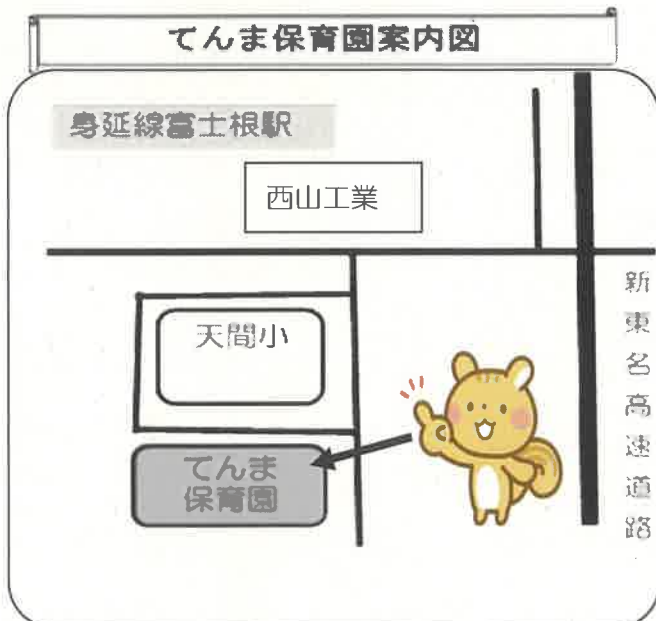

てんま保育園 あそぼう会

保育園で一緒に遊びましょう！

時間 10:00~11:00 (1時間程度)

保育園では、保育園や幼稚園、こども園に入園していないお子さんを対象に、遊び場を提供しています。同じ年代のお子さんに関わりながら、子育ての話や情報交換などしながら、保育園で楽しく過ごしましょう。

日程

6月	12日(水)	親子でわらべうた遊びをしましょう
7月	11日(木)	砂場で遊びましょう
9月	12日(木)	親子で手作り楽器を作り遊びましょう
10月	10日(木)	身体を動かして遊びましょう
11月	7日(木)	お面を作って、みんなで身体を動かして遊びましょう
12月	12日(木)	親子でクリスマス制作を楽しみましょう
1月	9日(木)	粘土遊びをしましょう
2月	6日(木)	親子でわらべうた遊びをしましょう

- ・台風等で警報が発令したり、園で病気が流行したりする時には中止になる場合もありますので、ご承知ください。
- ・遊んでいる時は、危険のないようにお子様から目を離さないようにして下さい。

てんま保育園案内図

★ 子育ての悩みや心配なことなどありませんか？
どうぞお気軽に声を掛けて下さい。
一緒にお話しましょう。電話での相談も受け付けています。

＜お問い合わせ先＞

富士市立てんま保育園

TEL (0545) 71-7839