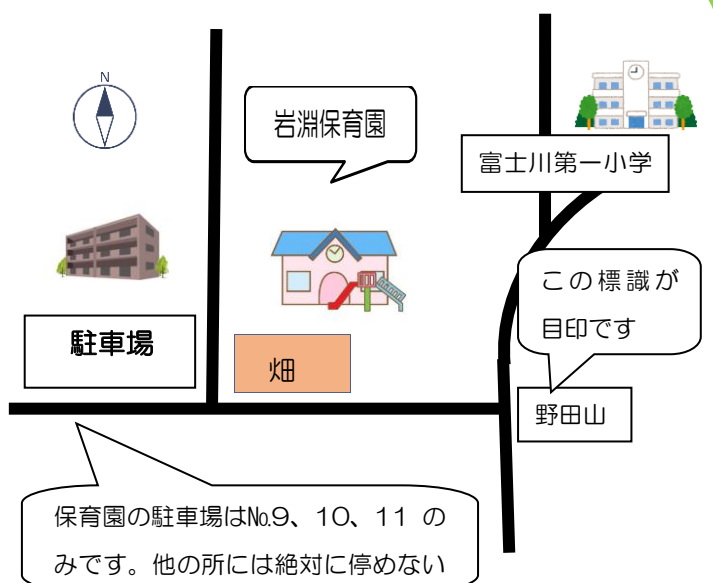

※駐車場は保育園の西側アパートの3台分しかありません。ご近所の方は徒歩でお願いします。

- ★ 子育ての悩みや心配なことなどありませんか？どうぞお気軽に声を掛けて下さい。一緒にお話しましょう。電話での相談も受け付けています。

＜お問い合わせ先＞

富士市立岩淵保育園

TEL(0545)81-1008