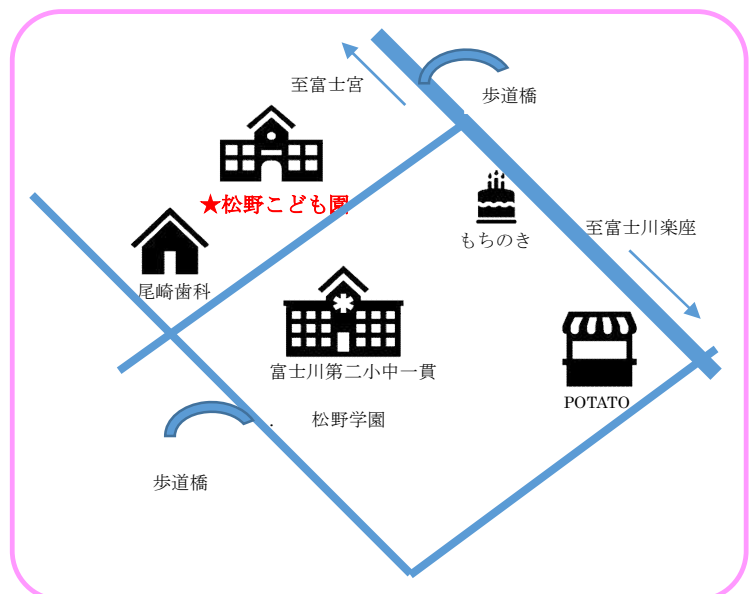

- ・台風等で警報が発令したり、園で病気が流行したりする時には中止になる場合がありますので、ご承知ください。
- ・遊んでいる時は、危険のないようにお子様から目を離さないようにして下さい。

★ 子育ての悩みや心配なことなどありませんか?どうぞお気軽に声を掛けてください。一緒にお話しましょう。電話での相談も受け付けています。

〈お問い合わせ先〉

富士市立松野こども園

TEL(0545)56-1511

*園舎北側の駐車場をご利用ください。