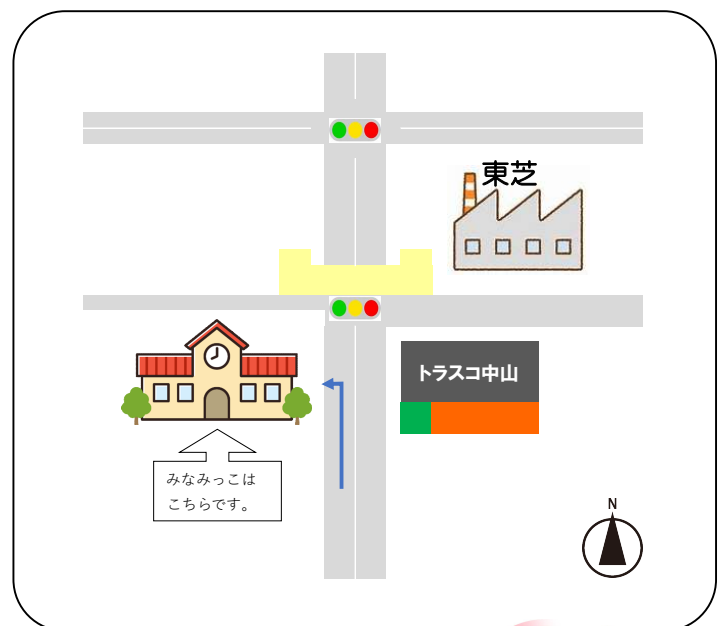

## 南小規模保育事業所 みなみっこ

園と一緒に遊びましょう！

時間 10:00～11:00（1時間程度）

保育園では、保育園や幼稚園、こども園に入園していないお子さんを対象に、遊び場を提供しています。同じ年代のお子さんに関わりながら、子育ての話や情報交換などしながら、保育園で楽しく過ごしましょう。

※園舎東側駐車場をご利用ください。

- ・台風等で警報が発令したり、園で病気が流行したりする時には中止になる場合もありますので、ご承知ください。
- ・遊んでいる時は、危険のないようにお子様から目を離さないようにして下さい。

★ 子育ての悩みや心配なことなどありませんか？どうぞお気軽に声を掛けて下さい。一緒にお話しましょう。電話での相談も受け付けています。

＜お問い合わせ先＞

南小規模保育事業所

TEL(0545)61-8055