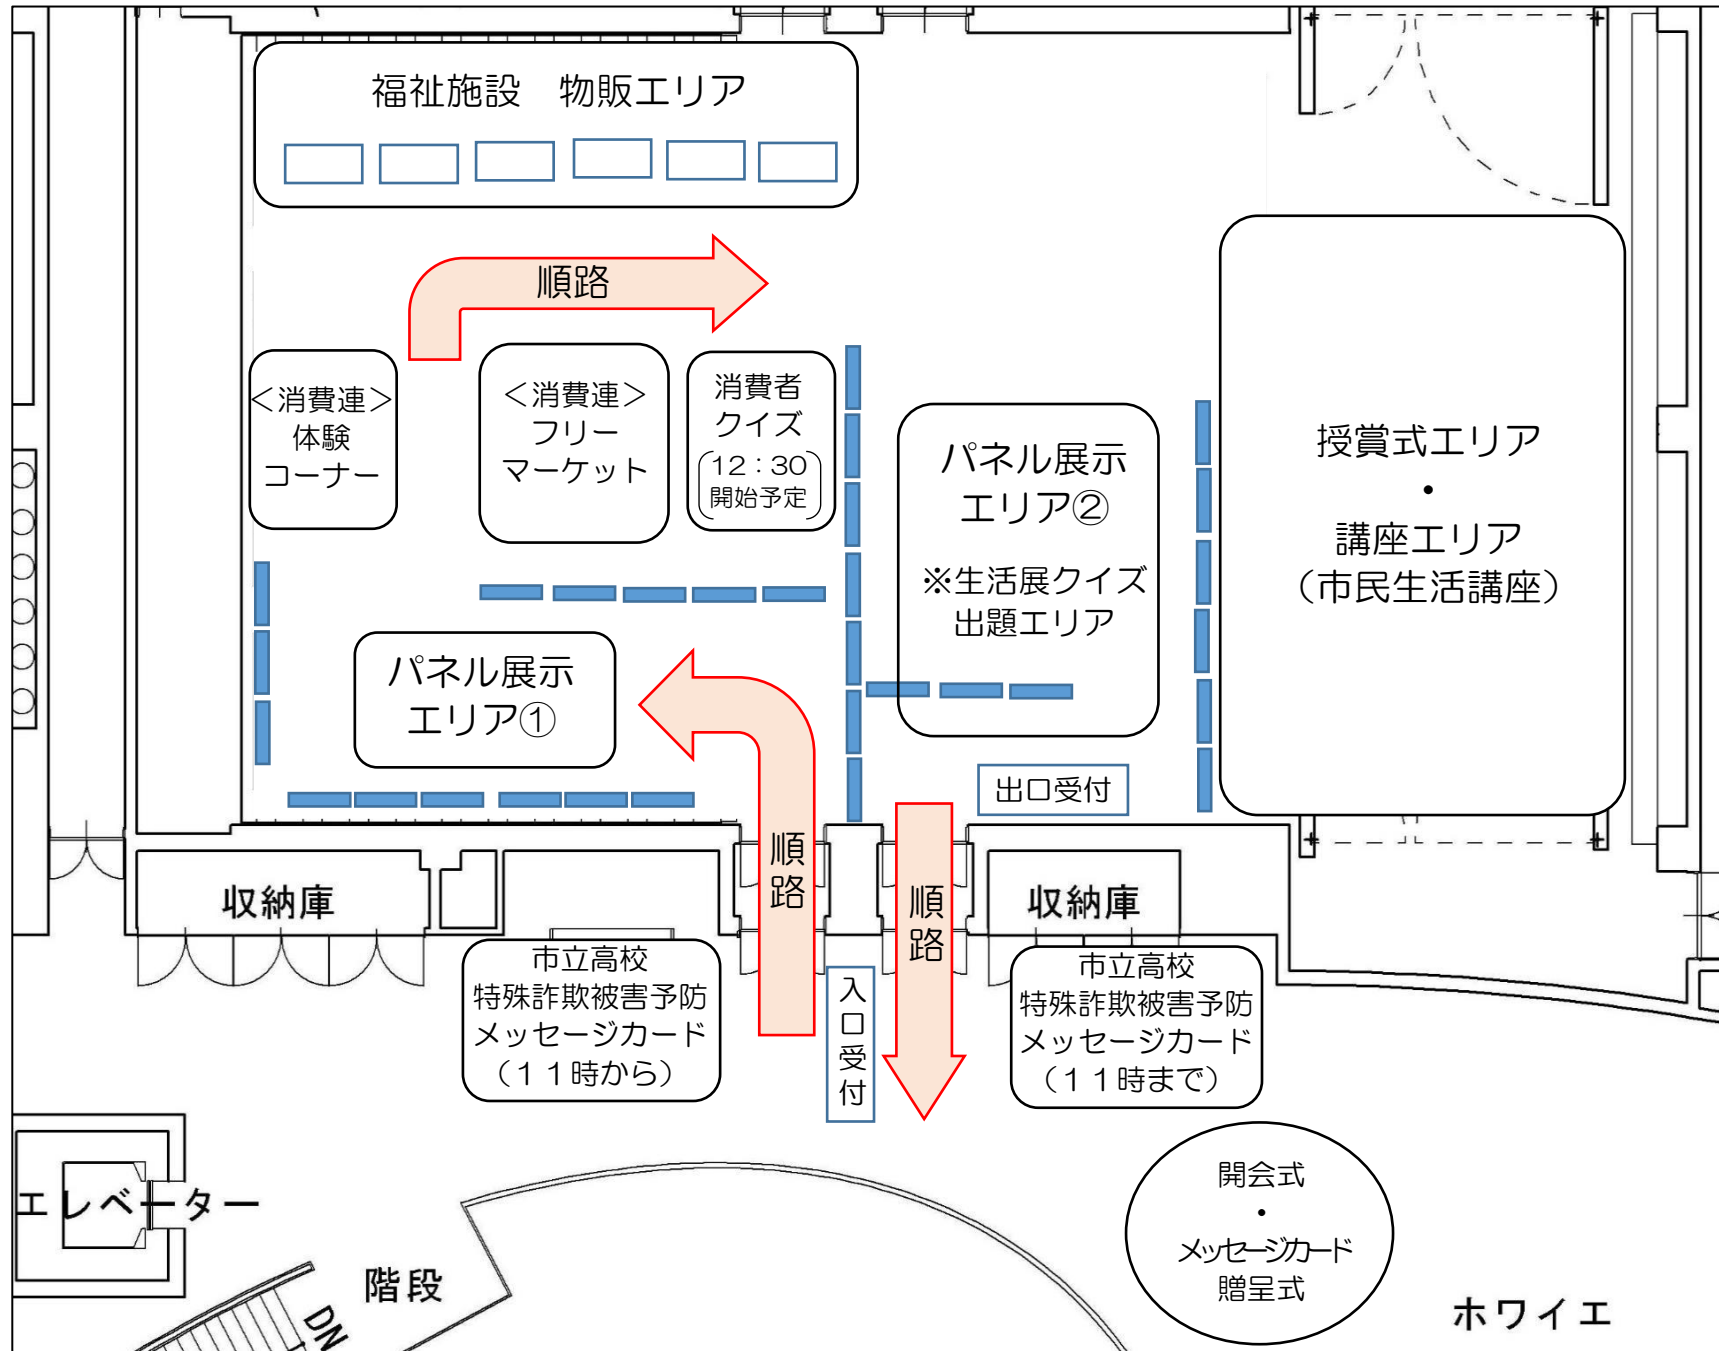

第49回富士市生活展 会場マップ

<生活展クイズ>

先着200名様限定!

参加者には「出口受付」で富士市指定ゴミ袋をプレゼント!

「入口受付」でクイズの用紙を受け取ってご参加ください。(200名に達ししだい用紙の配付を終了します。)

**クイズは「パネル展示エリア②」の展示内容から出題します。**

※出口受付周辺にもパネルがあります。

富士市消費生活センター  
キャラクター ふじまる