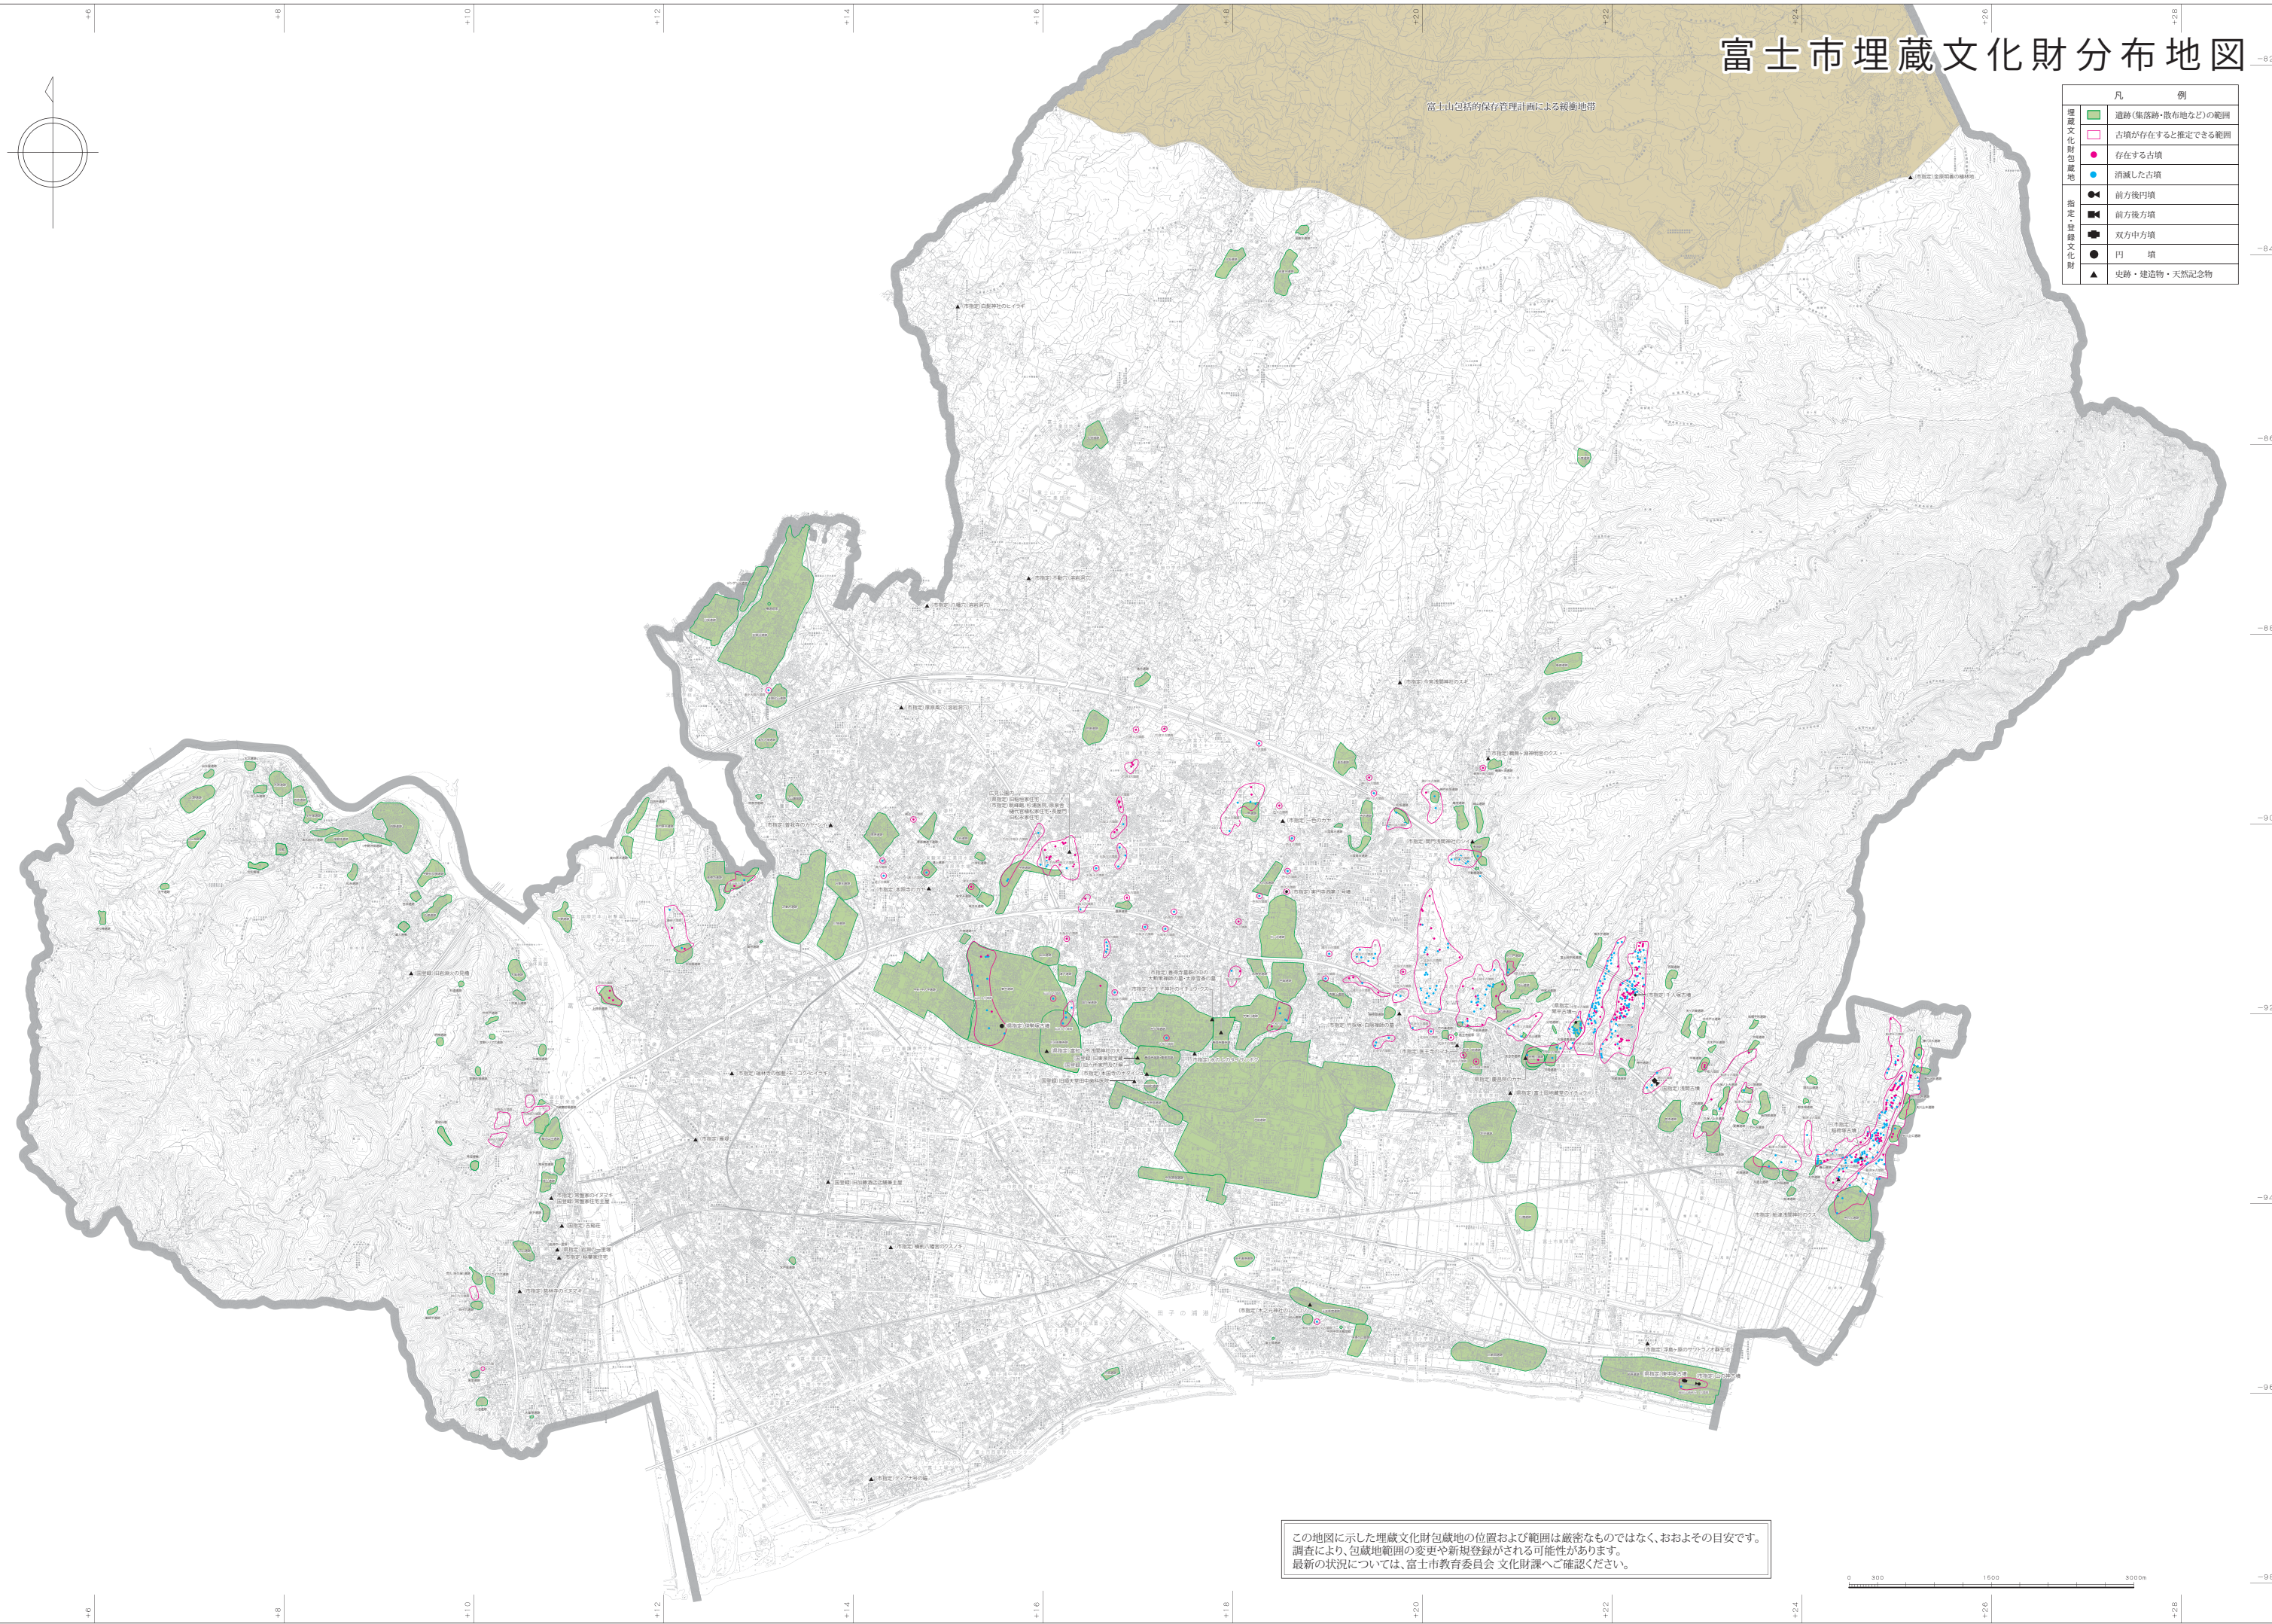

富士市埋蔵文化財分布地図

凡 例	
埋蔵文化財包蔵地	遺跡(集落跡・散布地など)の範囲
	古墳が存在すると推定できる範囲
	存在する古墳
	消滅した古墳
指定・登録文化財	前方後円墳
	前方後方墳
	双方中方墳
	円 墳
	史跡・建造物・天然記念物

この地図に示した埋蔵文化財包蔵地の位置および範囲は厳密なものではなく、おおよその目安です。調査により、包蔵地範囲の変更や新規登録がされる可能性があります。最新の状況については、富士市教育委員会 文化財課へご確認ください。

この地図は、国土地理院長の承認を得て、同院発行の数値地図25000(地図画像)を複製したものである。(承認番号 平24情発 第657号) この地図を複製する場合には国土地理院長の承認が必要です。