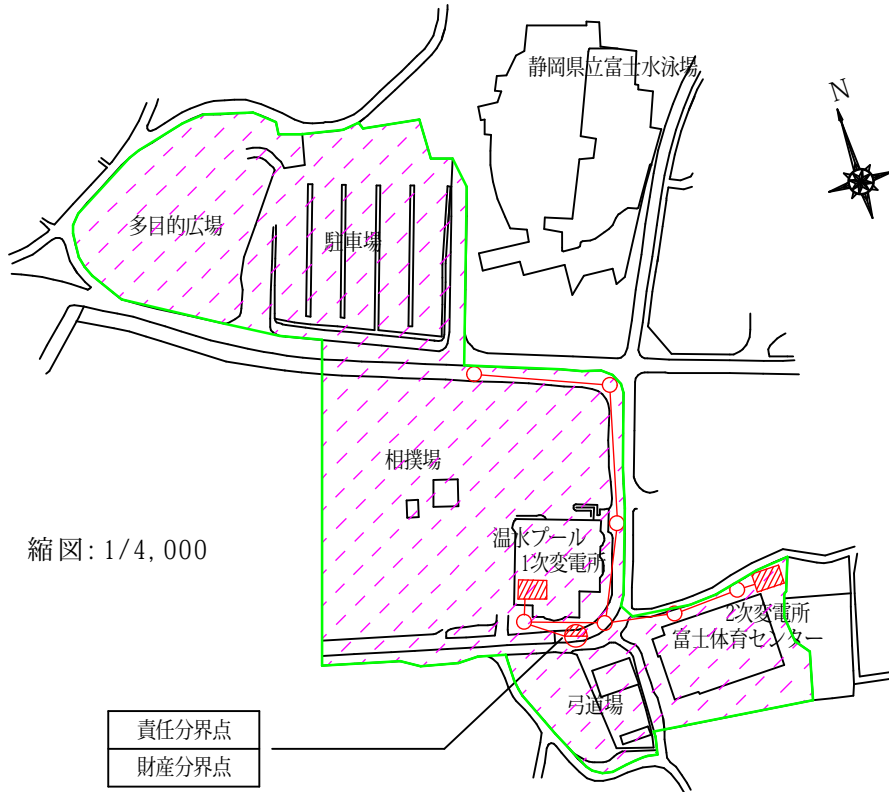

No. 88 別表(一)

## 需要設備の構内図

名称	富士総合運動公園
位置	富士市 中野 643番地の1

縮図: 1/4,000

## 需要設備の構内図

名 称	富士総合運動公園 温水プール
位 置	富士市 中野 671番地

縮図: 1/4,000

VT/LA内蔵PAS(SOC付)