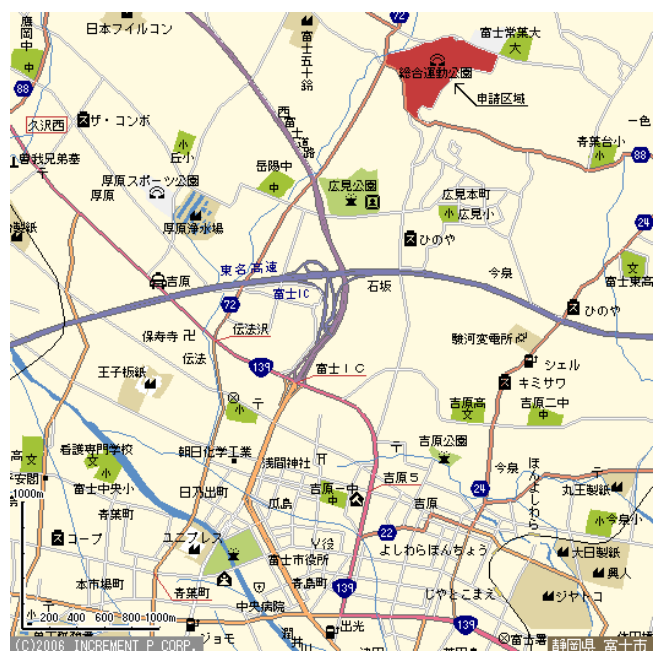

No. 88 別表(一)

## 需要設備の構内図

名称	富士総合運動公園
位置	富士市 中野 643番地の1

縮図: 1/4,000

## 需要設備の構内図

名 称	富士総合運動公園 温水プール
位 置	富士市 中野 671番地

縮図: 1/4,000

VT/LA内蔵PAS(SOC付)