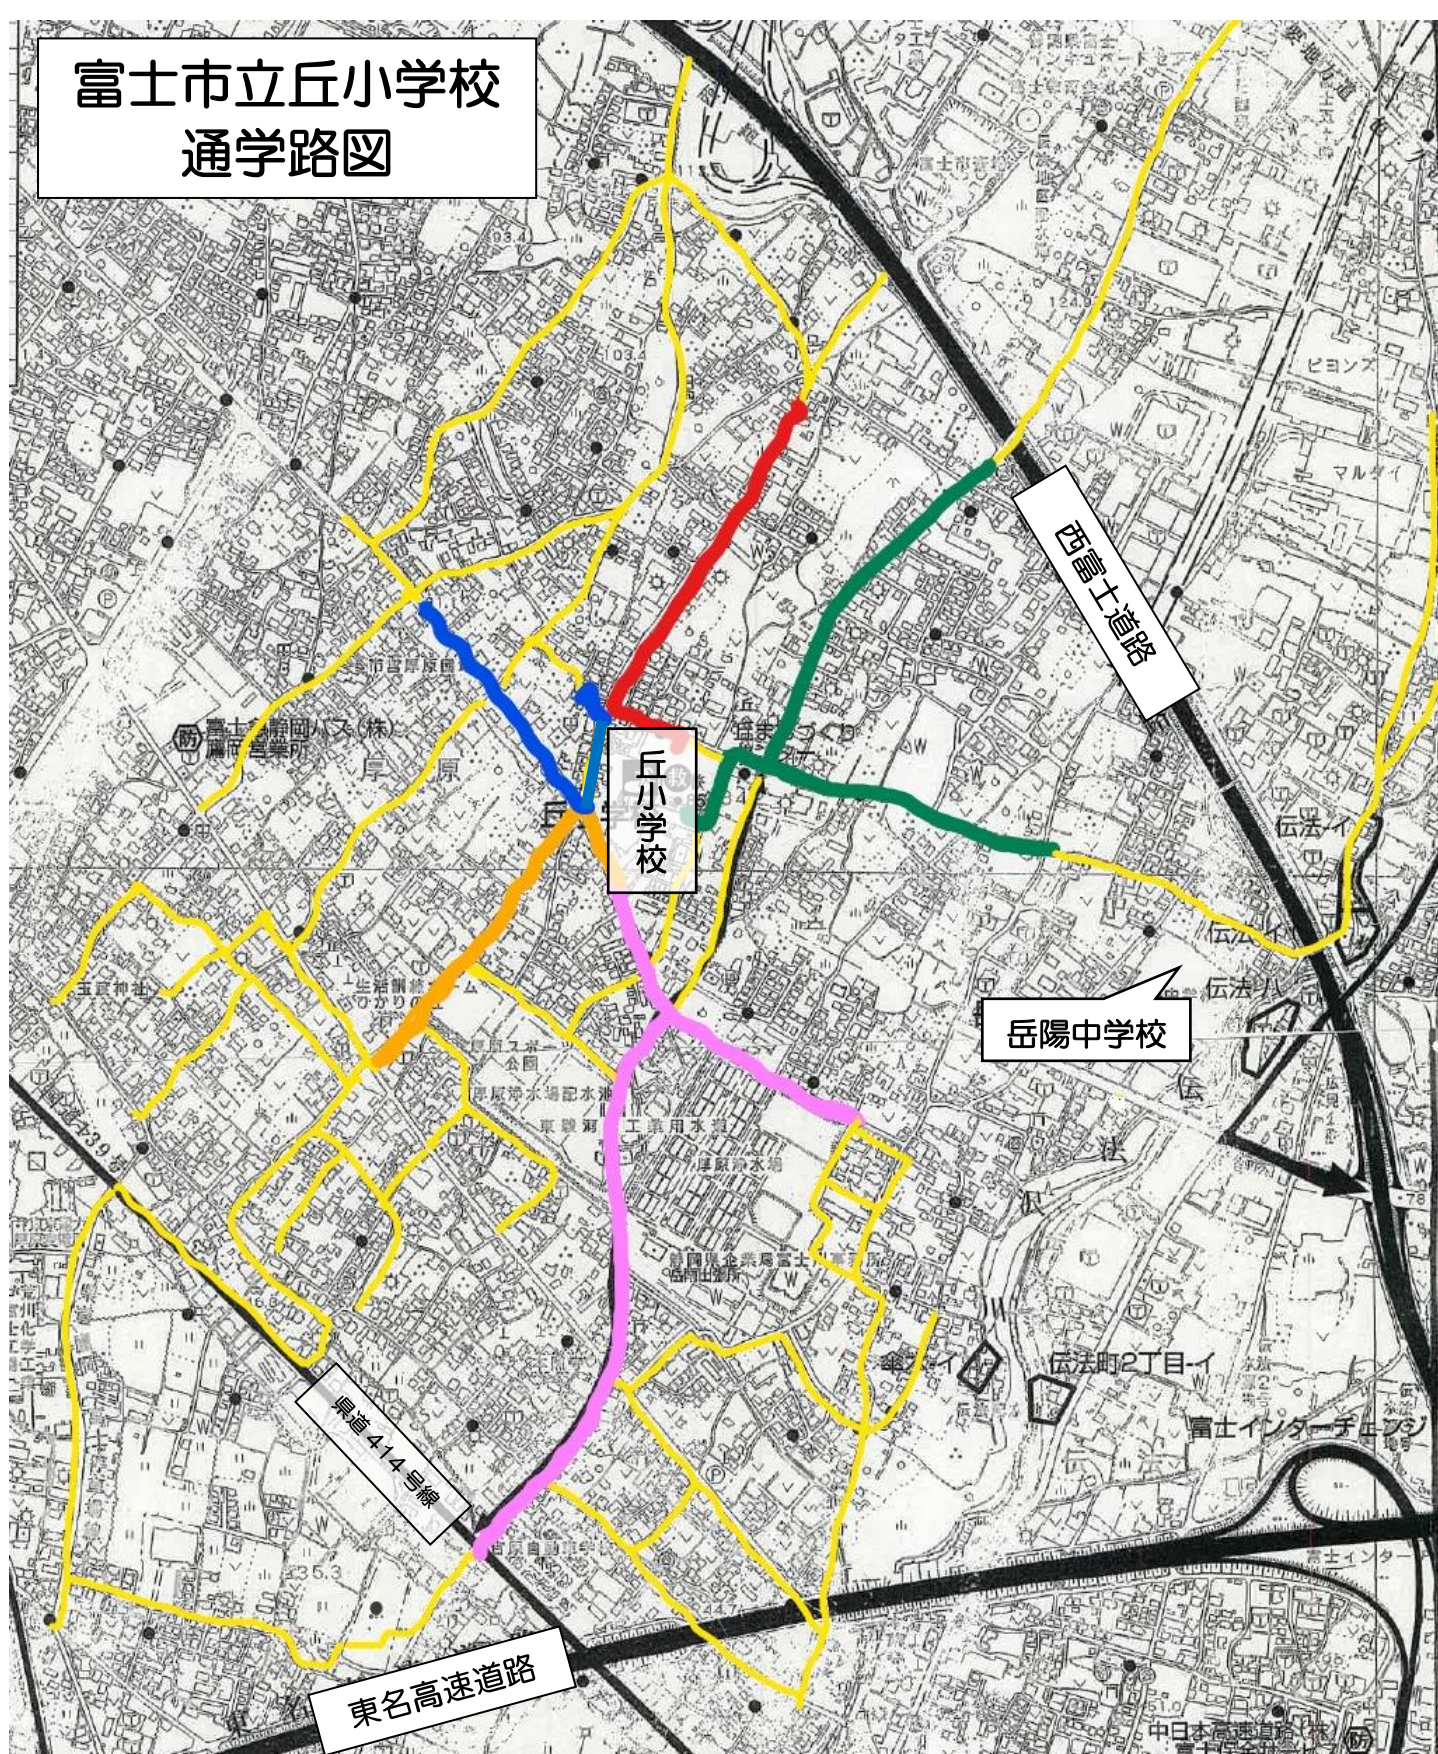

# 富士市立丘小学校 通学路図

## 下校コース

赤コース

【ユニプレス精密・ライナー倉庫方面】運動場北門

緑コース

1 【大石公園・西富士道路の大石橋方面】運動場東門

2 【岳陽中北側方面】運動場東門

ピンクコース

1 【厚原浄水場北側・岳陽中南側・傘木公園方面】正門から出て東方向

2 【大谷酒店・吉原自動車学校方面】正門から出て東方向

オレンジコース

【山崎医院方面】正門から出て西方向

白コース

1 【秋庭歯科クリニック方面】西門から出て西方向

2 【パンダ道路方面】西門