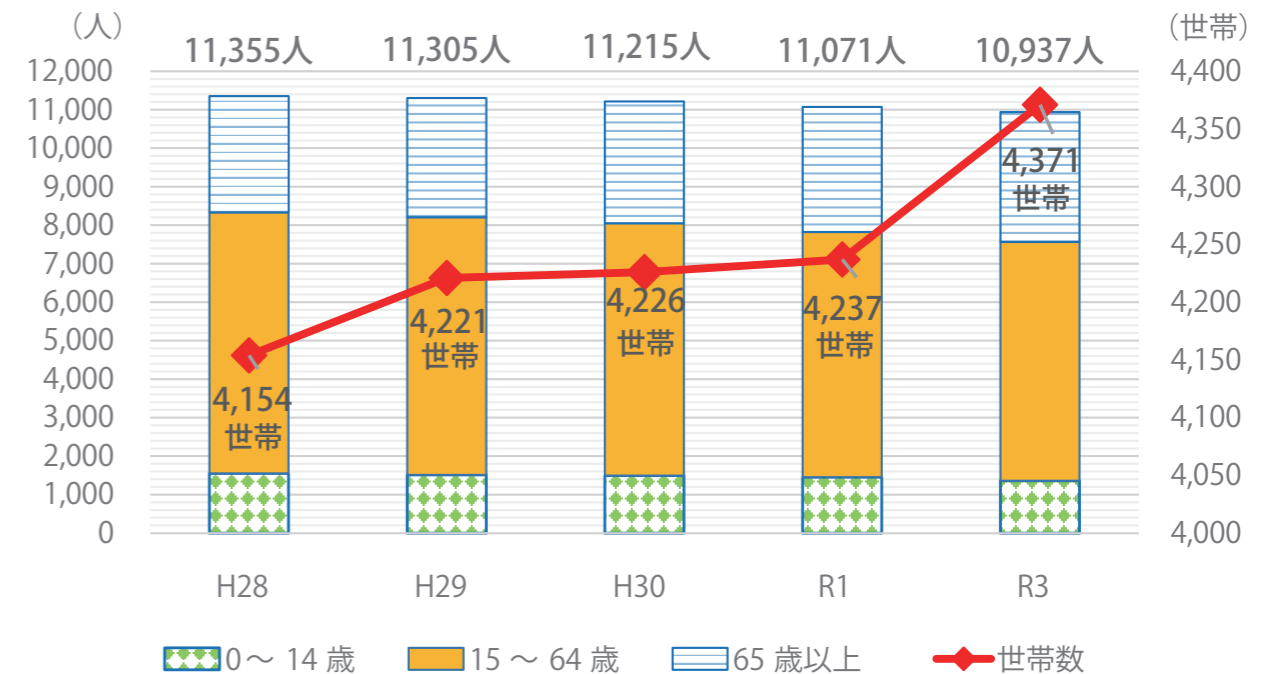

富士山と新幹線

- 富士山と新幹線、人気の撮影スポット
- 各地区の伝統的な祭り
- 野菜、果物の無人販売所が数多く点在
- 岳鉄江尾駅でのイベント

地区の現状

人口・世帯数の推移

住みよいまち、住み続けたいまち、「須津」をつくります

地区の課題

高齢者を取りまく環境について

- 人口の35%が65歳以上の高齢者
- 独居及び認知症を発症する高齢者の増加
- いきいきサロンスタッフの高齢化
- センター講座等男性高齢者の参加が少ない