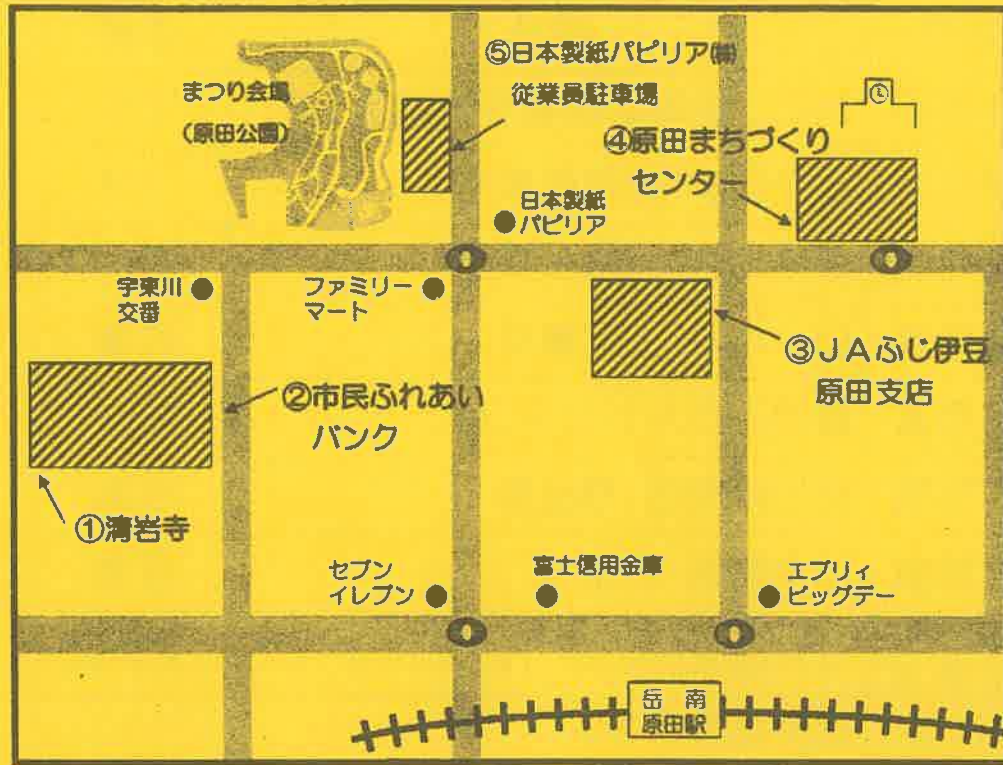

臨時駐車場のご案内

車でお越しになる方は、上図の臨時駐車場①～⑤をご利用ください。

①清岩寺、②市民ふれあいバンク、③JAふじ伊豆原田支店、④原田まちづくりセンター、⑤日本製紙パピリア(株)従業員駐車場

《注意》

- ・原田公園内駐車場を利用できるのは、許可車両に限ります。
- ・飯森神社は駐車禁止です。ご注意ください。

第10回 原田公園 まつり

プログラム

- 9:30 開会式
- 10:00 第三保育園
- 10:15 市民ふれあいバンク
- 10:25 **チャレンジ・ザ・ゲーム** (未就学児)
※会場：芝生広場
- ケッセラーズ
- 11:45 富士山草笛の会
- 12:00 CHEERS FACTORY
- 12:10 **チャレンジ・ザ・ゲーム** (小学生)
※会場：芝生広場
- 13:15 **抽選会**
※抽選券は10時～12時まで、会場にて受付・配布。
- 14:00 まつり終了

※抽選券は10時から12時まで、会場にて受付・配布します。

※本人が不在の場合、景品を受け取ることができません。また、景品受取り時には抽選券の半券が必要です。

協賛

JAふじ伊豆原田支店

COFFEE HOUSE ROCKY