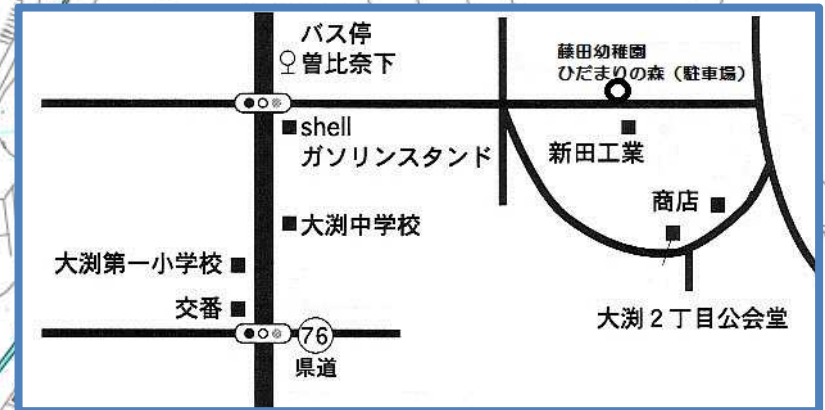

当日は係員の指示に従って駐車してください。

おおぶちお茶まつりマップ

(富士山と野点&書道パフォーマンス)

「大淵ささば」
お茶まつり会場
(撮影ポイント)

駐車場①

(藤田幼稚園ひだまりの森)

駐車場②

(新田工業株)

大淵2丁目
児童遊び場

旧藤田邸

(富士市大淵1516)

大淵2丁目公会堂

(参考)主要道路から会場付近まで

駐車場①
(藤田幼稚園ひだまりの森)

県道富士白糸滝公園線

★セブンイレブン