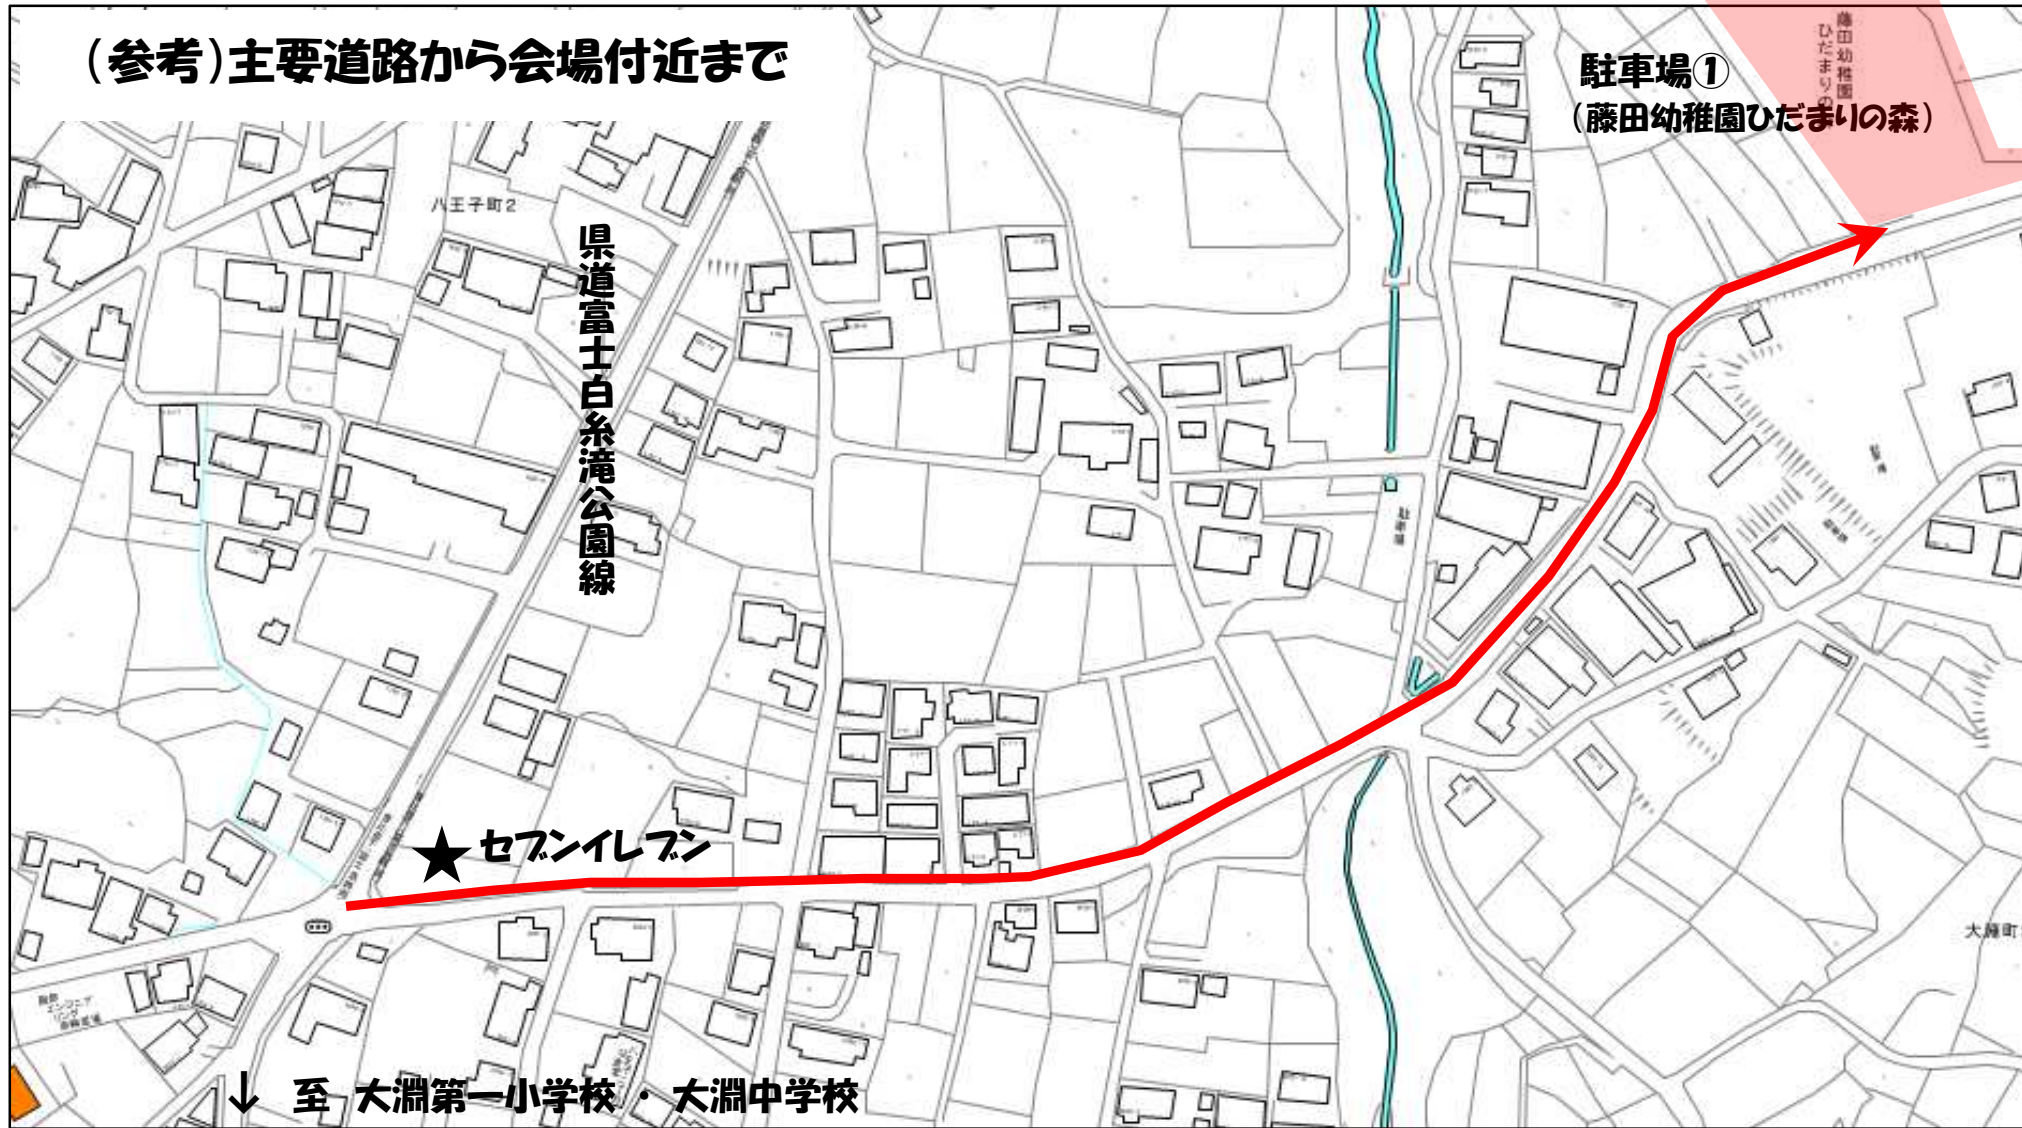

当日は係員の指示に従って駐車してください。

おおぶちお茶まつりマップ

(富士山と野点&書道パフォーマンス)

「大淵ささば」
お茶まつり会場
(撮影ポイント)

駐車場①

(藤田幼稚園ひだまりの森)

駐車場②

(新田工業株)

大淵2丁目
児童遊び場

旧藤田邸

(富士市大淵1516)

大淵2丁目公会堂

(参考)主要道路から会場付近まで

駐車場①
(藤田幼稚園ひだまりの森)

県道富士白糸滝公園線

★セブンイレブン