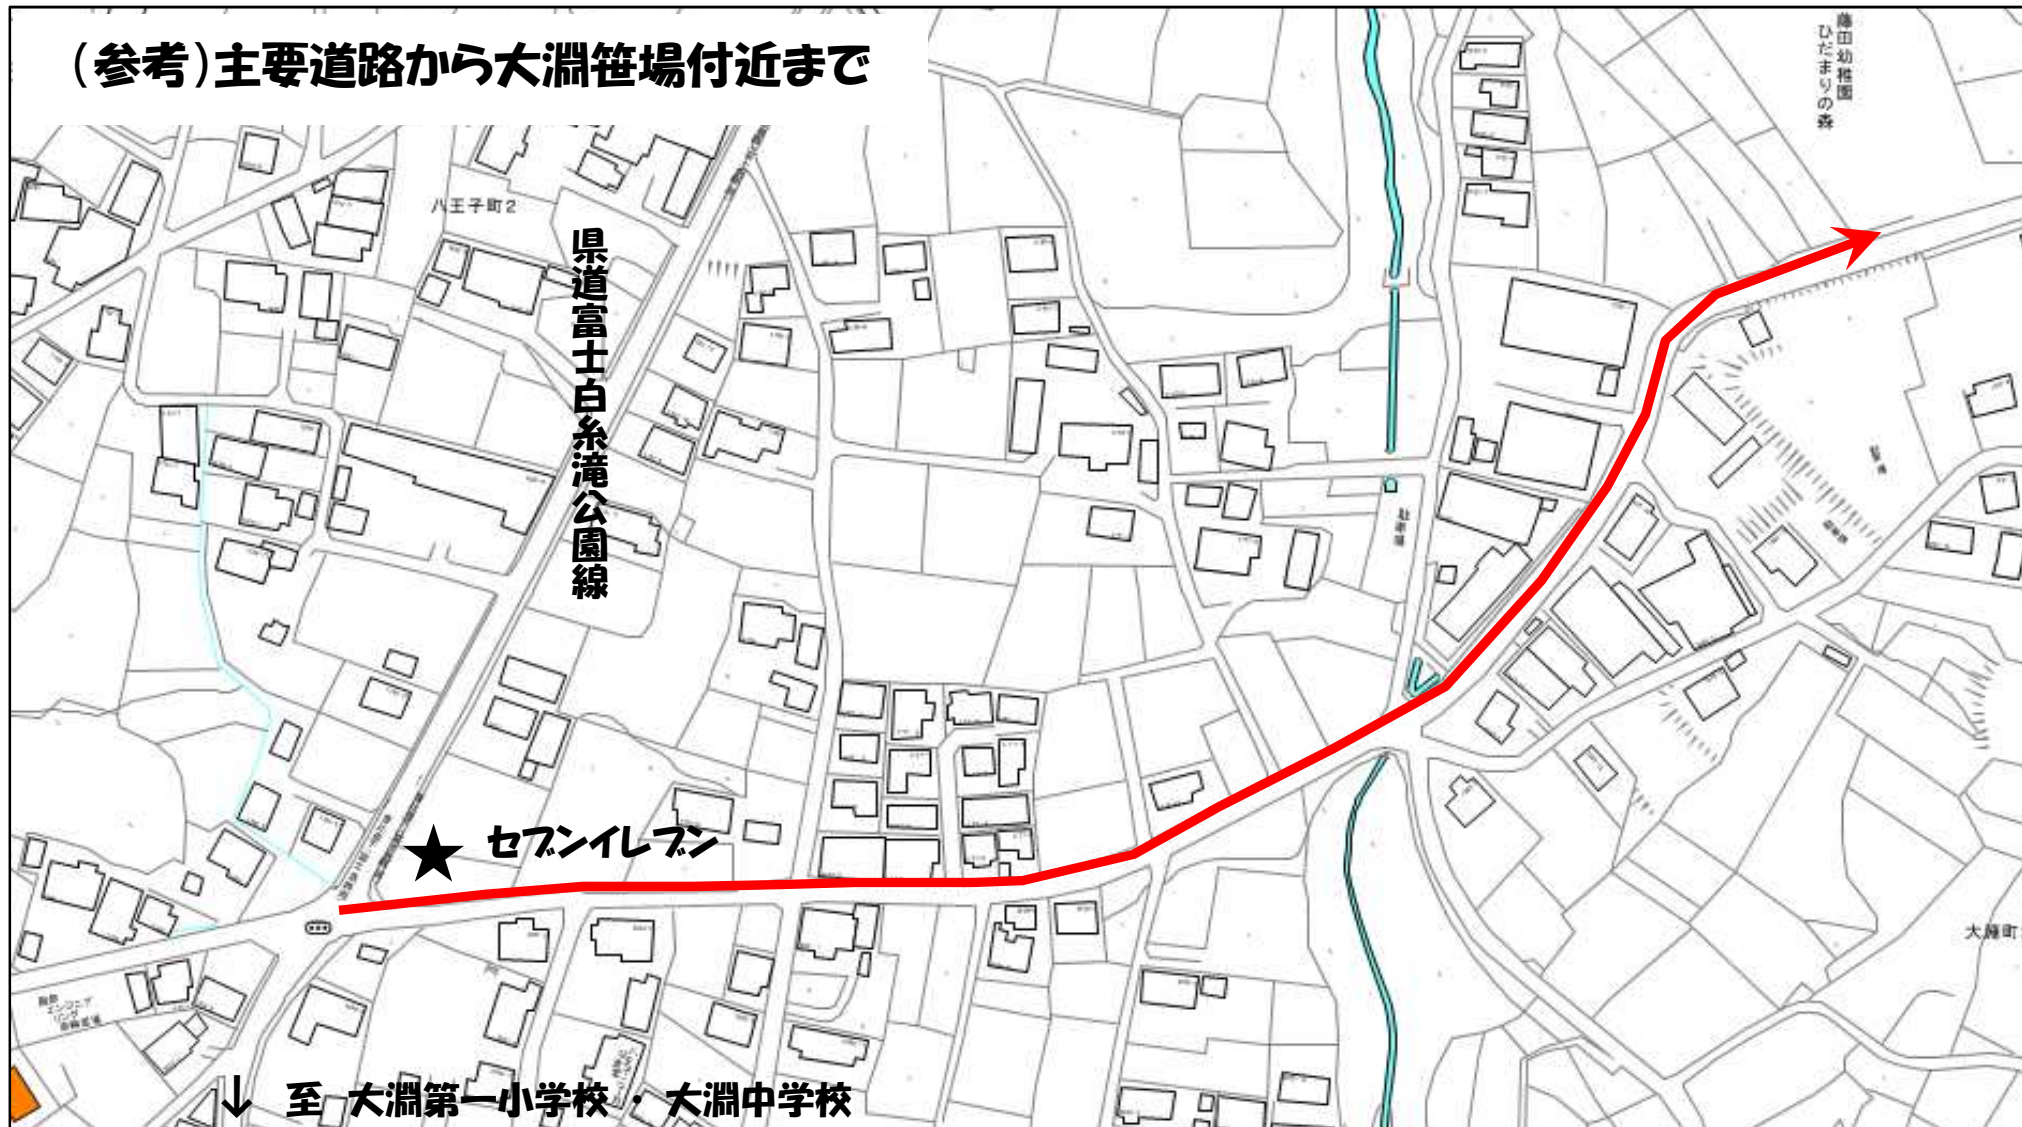

大淵笹場マップ

大淵2丁目
児童遊び場

「大淵ささば」
(撮影ポイント)

駐車場&トイレ②

駐車場&トイレ①

旧藤田邸
(富士市大淵 1516)

(参考)主要道路から大淵笹場付近まで

県道富士白糸滝公園線

★ セブンイレブン

↓ 至 大淵第一小学校・大淵中学校

藤田幼稚園
ひだまりの森

大淵町

八王子町2