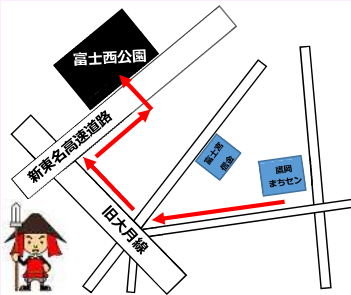

★演芸プログラム★

時間	内容	出演団体
9:15 ~ 9:35	武者行列	曾我兄弟太鼓保存会
9:35 ~ 9:40	曾我兄弟武者行列	
9:40 ~ 10:00	開会式	
10:15 ~ 10:45	千アダンス	C-STAR
10:45 ~ 10:55	合唱	鷹岡小学校
11:00 ~ 11:30	吹奏楽	鷹岡中学校
11:30 ~ 12:00	吹奏楽	富士見高校
12:00 ~ 12:20	休憩	
12:20 ~ 12:50	大正琴	琴修会 もみじ
12:50 ~ 13:05	フラダンス	鷹岡カロケ
13:05 ~ 13:25	銭太鼓・傘おどり	稲葉流ふじ山銭太鼓 英禮会たかおか
13:25 ~ 13:50	歌謡曲	ジュエルBOX
14:00	閉会式	

このプログラムは予定であり、内容・時間等変更する場合があります。

★曾我兄弟武者行列のルート★

鷹岡小学校の児童および鷹岡中学校の生徒が、武者の衣装を着て曾我兄弟武者行列を行います。9時に鷹岡まちづくりセンターを出発し、会場の富士西公園まで上記のルートで歩きます。9時15分頃に到着予定です。是非お楽しみに！！

★来場者駐車場は内側のページに掲載しています★

鷹岡地区在住
赤堀 未夫さん撮影

9:00~14:00
富士西公園

さくら祭りイベント情報

- 演芸**
- 模擬店の出店** 24店舗が出店予定です。内側のページに店舗マップを掲載しています。模擬店の販売開始予定時刻は10時です(開会式終了後)。

今年もキッチンカーがくるよ♪
- 曾我兄弟武者行列**
- 抽選会** 三角くじによる抽選を抽選会場にて行います。抽選は開会式終了後の10時から景品が無くなるまでです。抽選会には当チラシ右下の抽選券が必要となりますので切り取ってご持参ください。

来場者駐車場は、図の斜線箇所です。

来場者駐車場
(新東名高速道路高架下)

比較的空いています

出入口

駐車台数に限りがあります。公共交通、徒歩などでご来場ください。