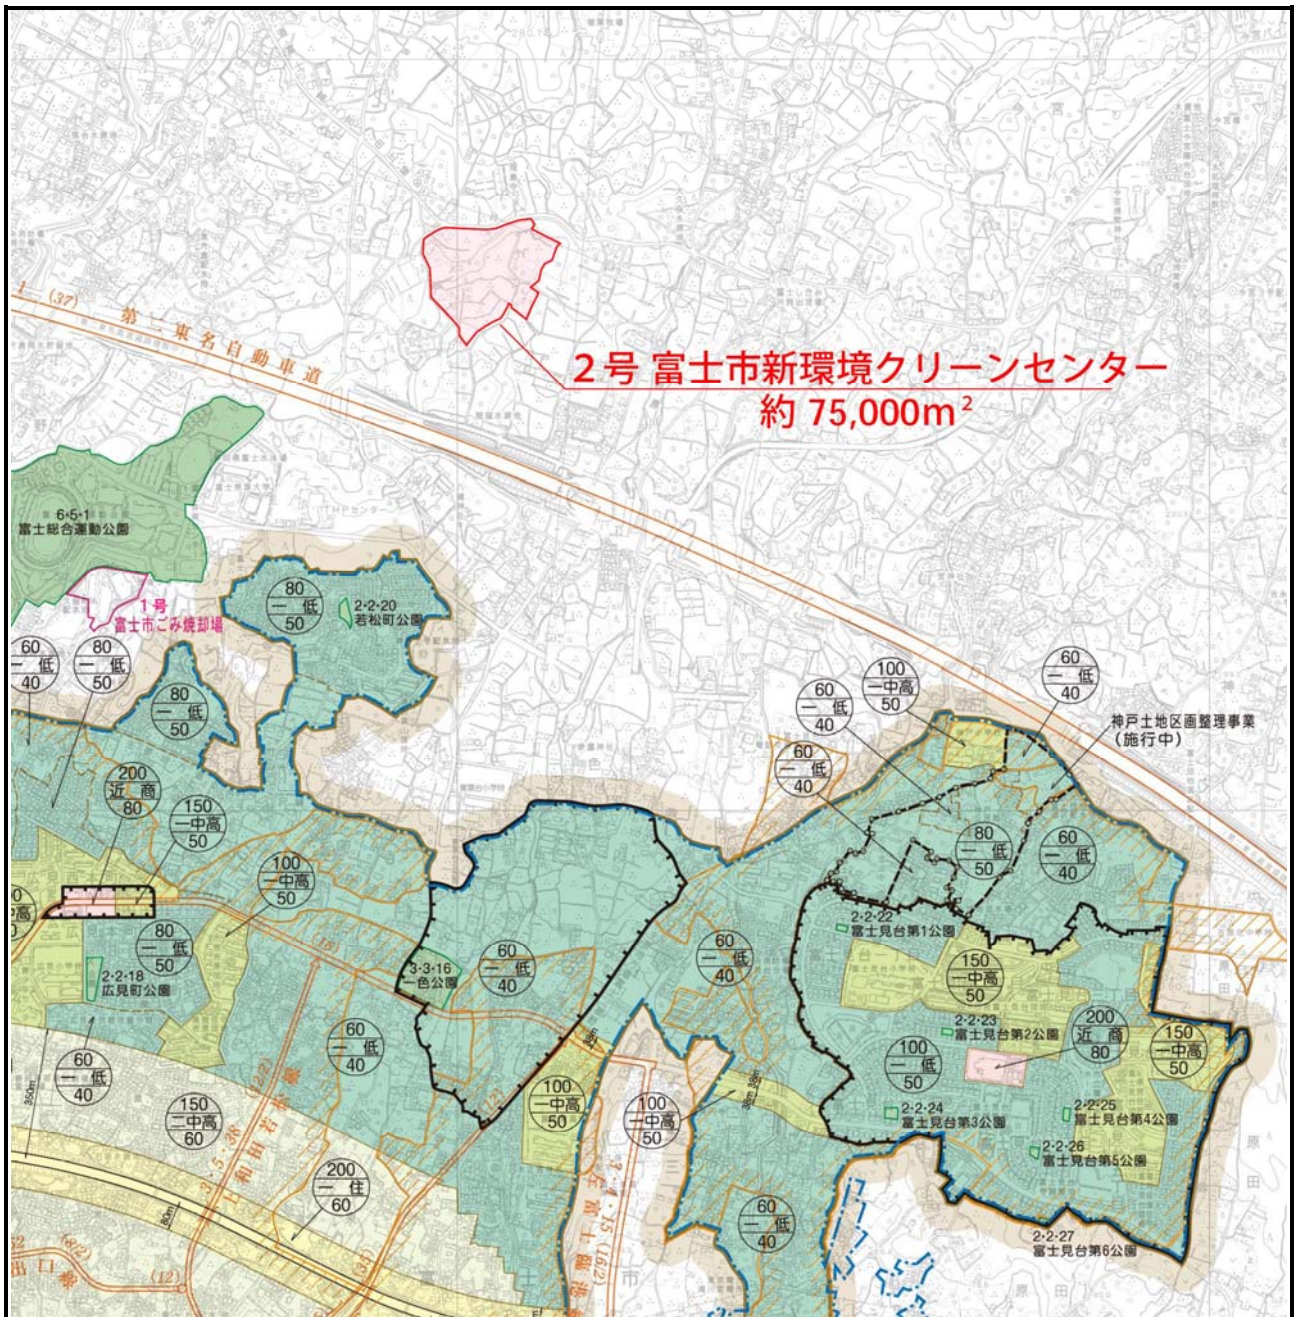

岳南広域都市計画ごみ焼却場の変更（富士市決定）

岳南広域都市計画ごみ焼却場に2号富士市新環境クリーンセンターを次のように追加する。

名 称		位 置	面 積	備 考
番号	ごみ焼却場名			
2	富士市 新環境クリーンセンター	富士市 大淵字糺窪	約 75,000m ²	

「区域は計画図表示のとおり」

岳南広域都市計画
ごみ焼却場の変更（富士市決定）

2号 富士市新環境クリーンセンター
約 75,000m²

審第3号議案附図

No. 1

位置図

1 : 20,000

岳南広域都市計画
ごみ焼却場の変更（富士市決定）

2号 富士市新環境クリーンセンター
約 75,000m²

審第3号議案附図

No. 2

拡大図