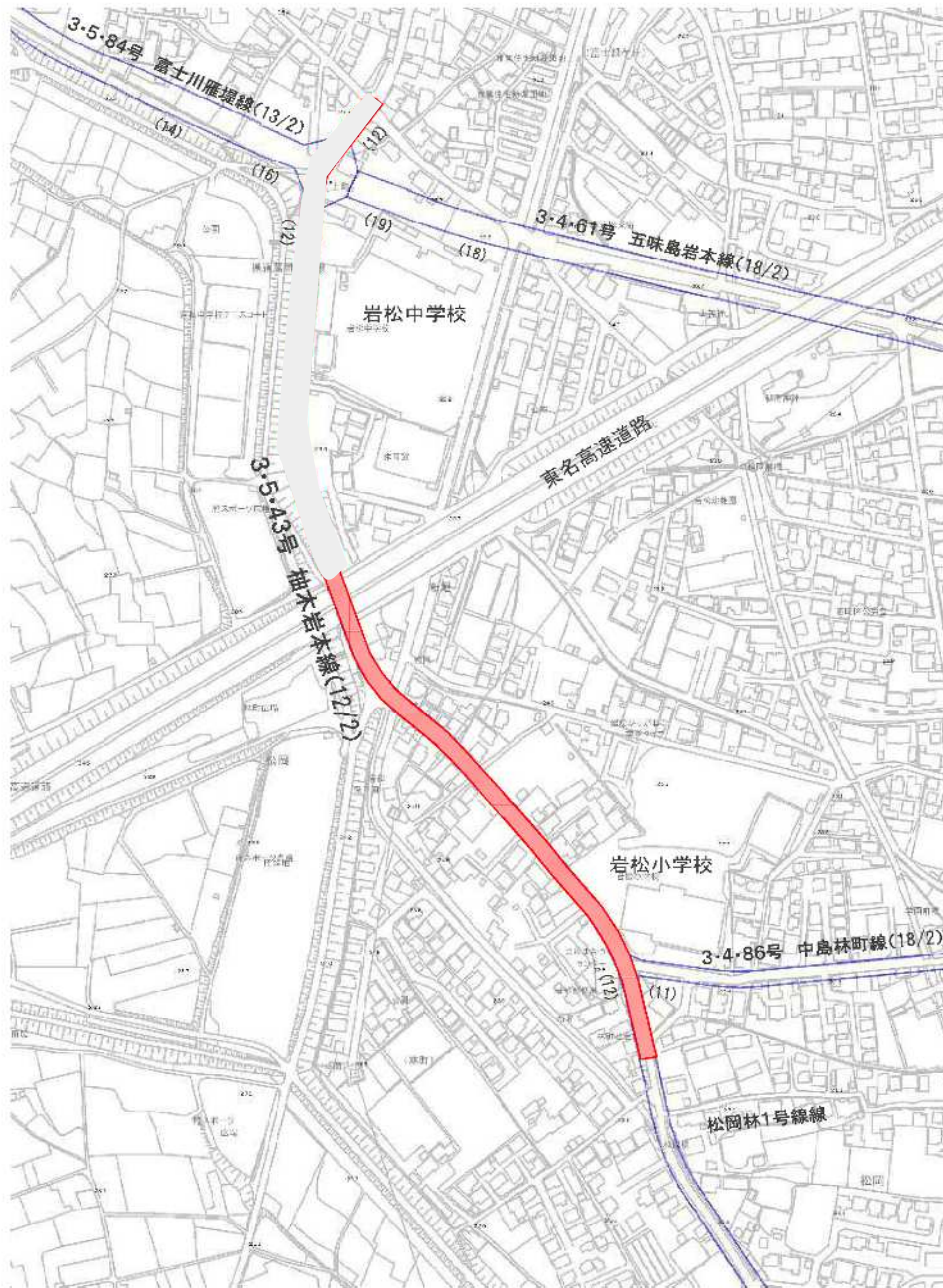

都市計画法第53条第1項の規定に基づく許可に関する取扱要領

(第4条関係) 制限区域

道路3・5・43号 柚木岩本線 指定区域図

【整備施行者】

静岡県

【区域説明】

市道松岡林1号線付近から 東名高速道路付近まで

※周辺には、3・4・86号中島林町線指定区域があります。