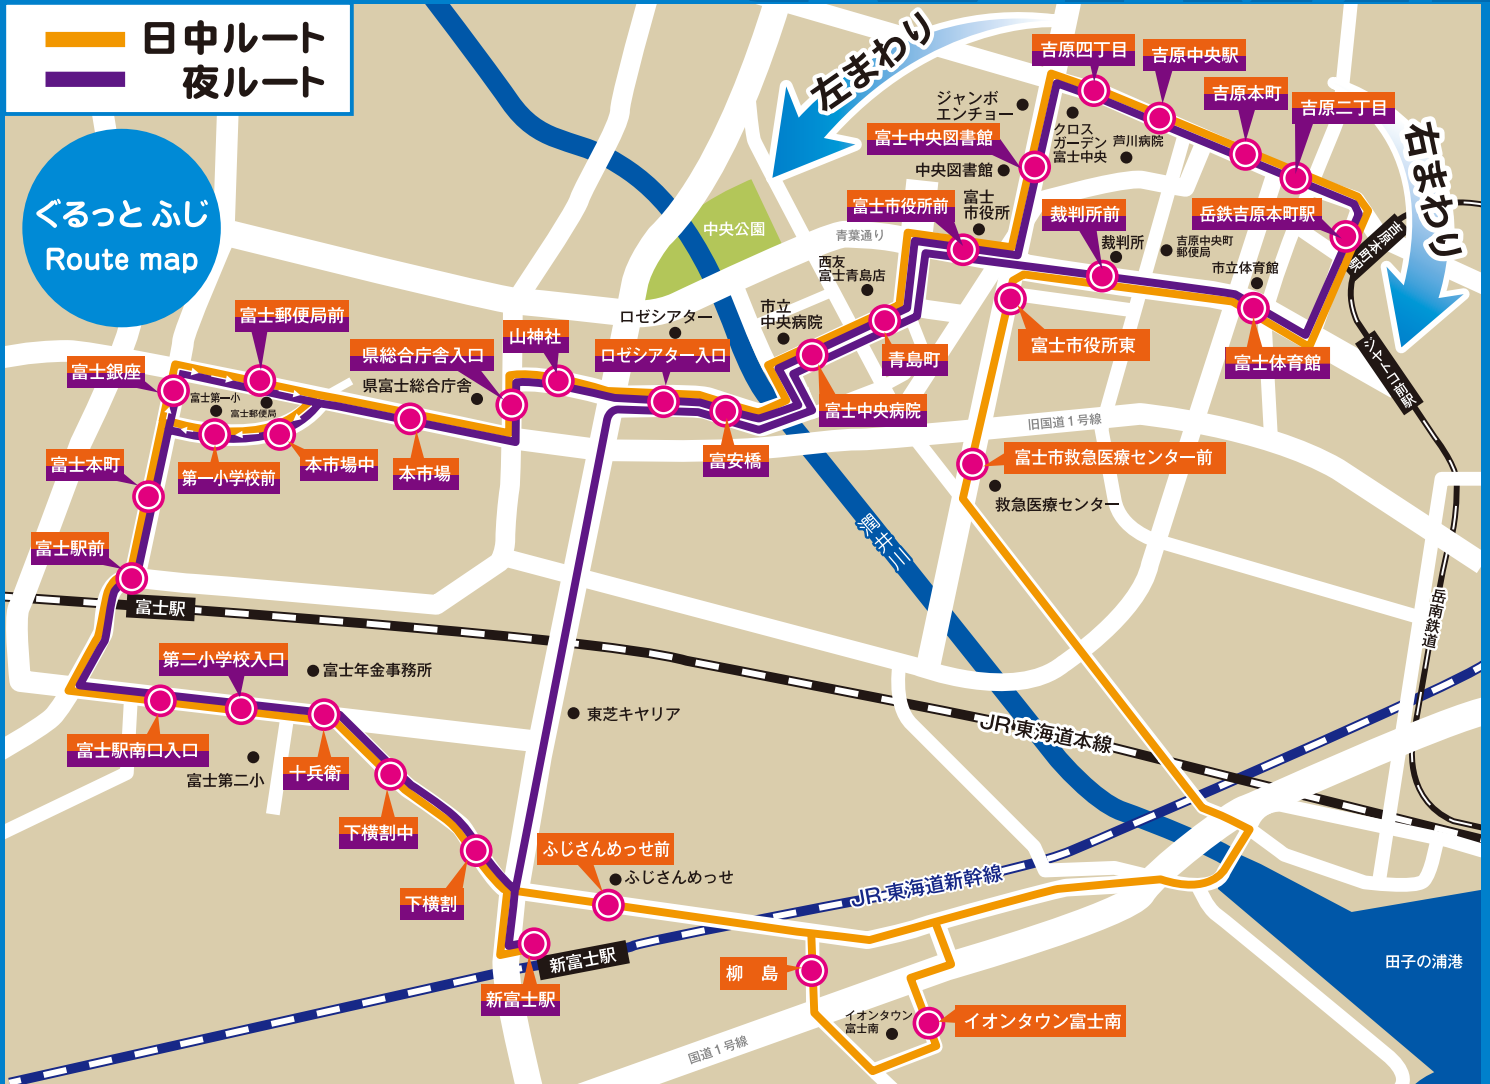

日中と夜の2つのルート

まちなか循環バス

ぐるっとふじ

日中ルート

毎日18便運行!

夜ルート

平日9便運行!

※土曜日曜、祝日、盆(8/13~16)、年末年始(12/29~1/3)は運休

「ぐう」と「るう」

※男の子がぐう、女の子がるうです

仲良しのふたご。お揃いが大好きでいつも一緒に行動している。ぐうは右利き、るうは左利きで、はまっている遊びは向かい合っでの「鏡ごっこ」。

運賃表

※最短距離の乗車に基づいた運賃です。乗車距離によっては運賃が異なる場合があります。

吉原中央駅	～富士中央病院	230円	富士駅前	～新富士駅	190円
	～イオンタウン富士南	300円		～富士中央病院	280円
	～富士駅前	350円		～富士市役所前	300円
	～新富士駅(夜ルート)	370円		～イオンタウン富士南	300円
	～新富士駅(日中ルート)	450円		～イオンタウン富士南	200円
新富士駅	～イオンタウン富士南	200円			

夜ルート		左まわり			
吉原中央駅	19:15	20:15	21:15	22:30	
吉原四丁目	19:16	20:16	21:16	22:31	
富士中央図書館	19:17	20:17	21:17	22:32	
富士市役所前	19:18	20:18	21:18	22:33	
青島町	19:19	20:19	21:19	22:34	
富士中央病院	19:20	20:20	21:20	22:35	
富安橋	19:21	20:21	21:21	22:36	
ロゼンアター入口	19:22	20:22	21:22	22:37	
山神社	19:23	20:23	21:23	22:38	
県総合庁舎入口	19:24	20:24	21:24	22:39	
本市場	19:25	20:25	21:25	22:40	
本市場中	19:26	20:26	21:26	22:41	
第一小学校前	19:27	20:27	21:27	22:42	
富士本町	19:28	20:28	21:28	22:43	
富士駅前	19:35	20:35	21:35	22:50	
富士駅南口入口	19:37	20:37	21:37	22:52	
第二小学校入口	19:38	20:38	21:38	22:53	
十兵衛	19:39	20:39	21:39	22:54	
下横割中	19:40	20:40	21:40	22:55	
下横割	19:41	20:41	21:41	22:56	
新富士駅	19:45	20:45	21:45	23:00	
ロゼンアター入口	19:48	20:48	21:48	23:03	
富安橋	19:48	20:48	21:48	23:03	
富士中央病院	19:49	20:49	21:49	23:04	
青島町	19:50	20:50	21:50	23:05	
富士市役所前	19:51	20:51	21:51	23:06	
裁判所前	19:52	20:52	21:52	23:07	
富士体育館	19:53	20:53	21:53	23:08	
岳鉄吉原本町駅	19:54	20:54	21:54	23:09	
吉原二丁目	19:54	20:54	21:54	23:09	
吉原本町	19:55	20:55	21:55	23:10	
吉原中央駅	19:58	20:58	21:58	23:13	

日中ルート

毎日18便運行!

夜ルート

平日9便運行!

※土曜日曜、祝日、盆(8/13~16)、年未年始(12/29~1/3)は運休

PASMO等
(パスモ)

交通系ICカードが
ご利用できます。

リサイクル適性(A)