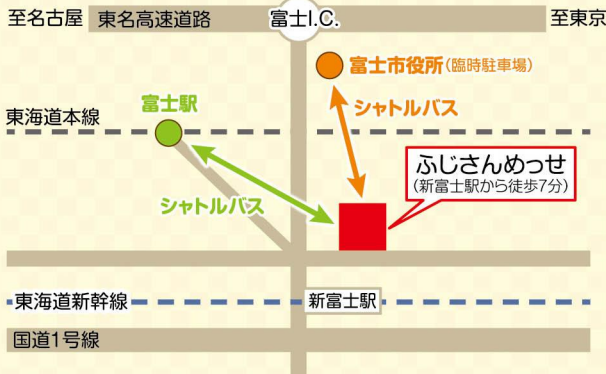

すごいトイレールジオラマを会場に設置
お子さまがお持ちのトイレール車両を走らせよう!!

夜景電車体験コーナー

日本夜景遺産に認定された岳南電車の夜景電車を
体験できるコーナー!

車掌なりきり記念写真+ 岳南電車(実物大・車体一部)パネル

お子さまに車掌制服を貸し出します!制服に着替えて
岳南電車の実物大パネルの前で記念撮影!

他にも楽しいコーナーがもりだくさん!

シャトルバスで会場へGO!

30分間隔で
運行します

ふじさんめっせ駐車場には限りがありますので、ぜひシャトルバスをご利用ください。

富士市役所→ふじさんめっせ

始発9:30/終発15:00

ふじさんめっせ→富士市役所

始発10:30/終発17:15

富士駅南口→ふじさんめっせ

始発9:30/終発15:00

ふじさんめっせ→富士駅南口

始発10:30/終発17:15

シャトルバス 発着所	臨時 駐車場
消防本部	富士市 役所

新型コロナウイルス感染拡大防止対策について

右記の事項に該当する場合は、入場をお断りすることがございます。・入場口検温で37.5度以上ある場合・マスクの着用がない場合・来場者情報の登録にご協力いただけない場合など
飲食時のお願い・飲食は決められたエリアのみ・会話をされる時はマスク着用

詳しくはウェブサイトへ

お問い合わせ先/富士市 都市計画課 ☎0545-55-2904