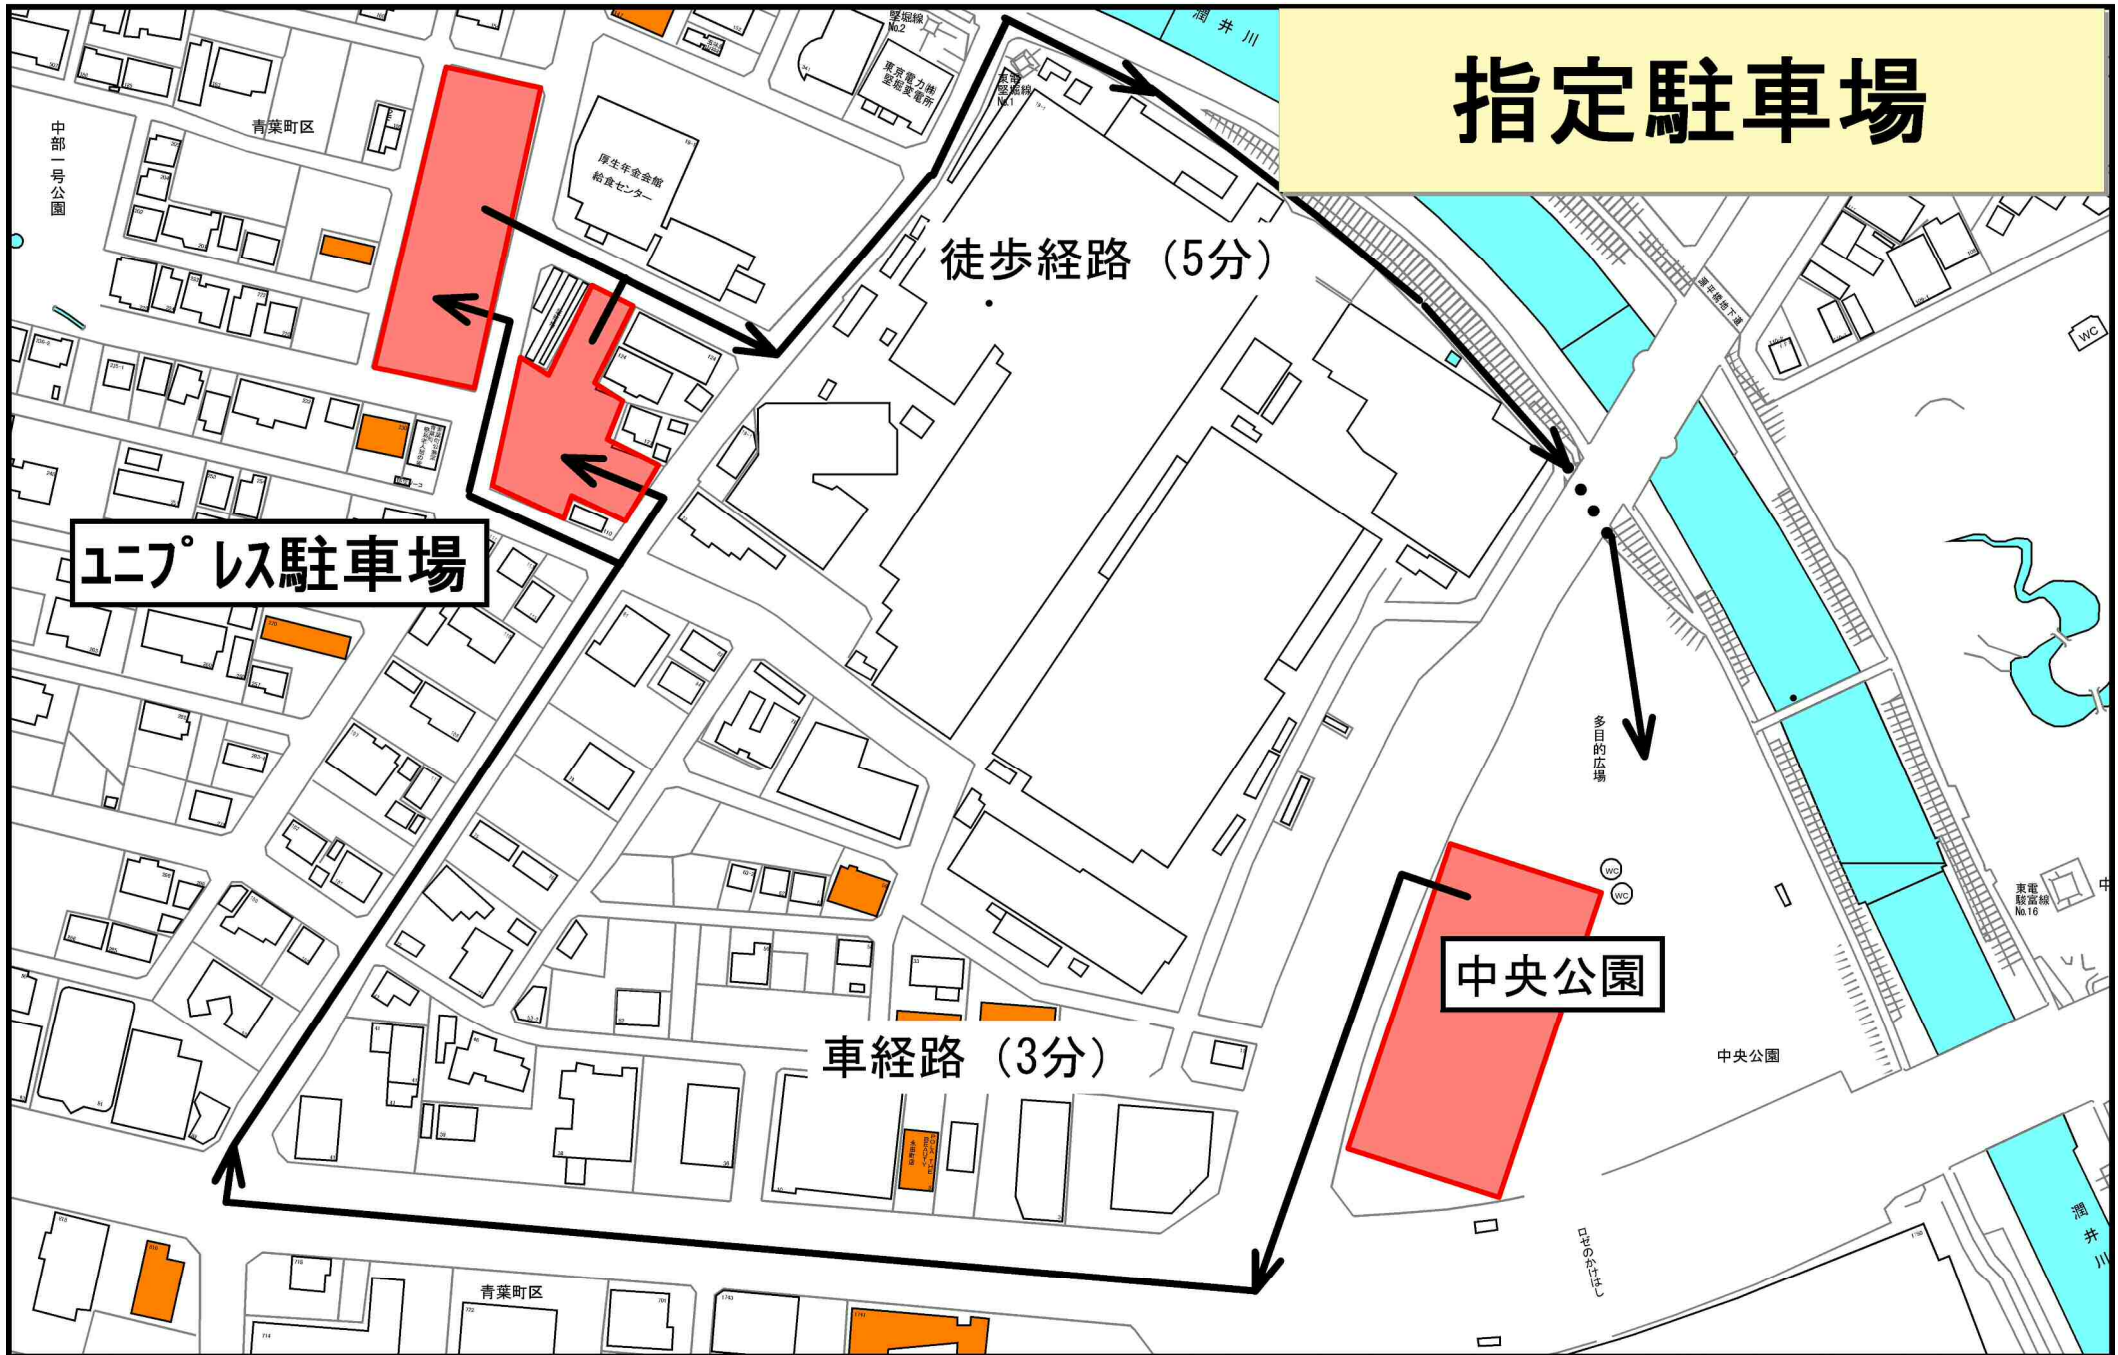

指定駐車場

エプソン駐車場

徒歩経路 (5分)

車経路 (3分)

中央公園

縮尺 1 : 2500