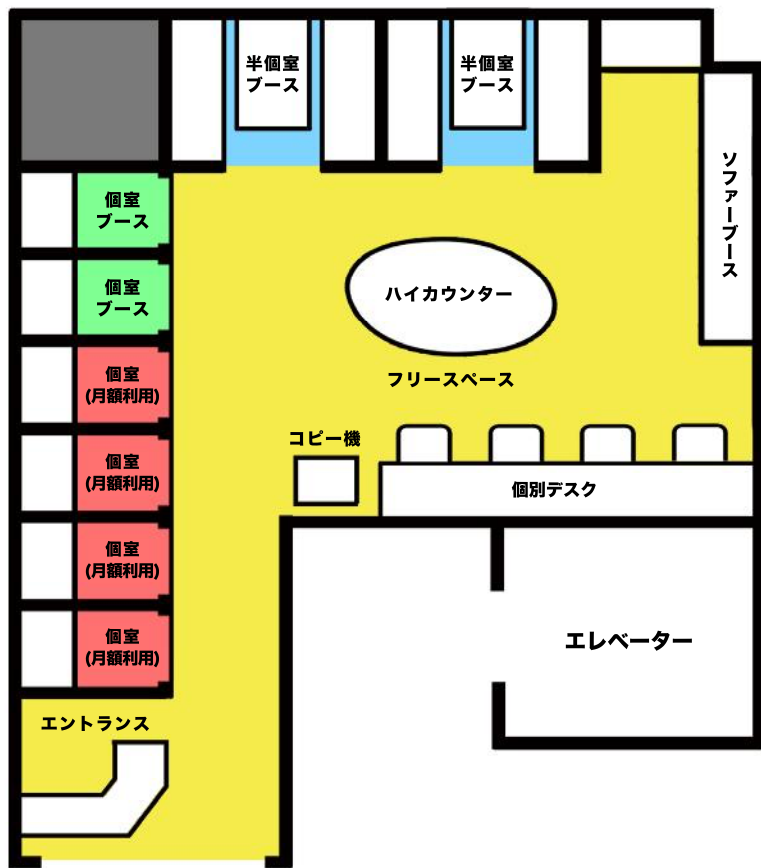

Wi-fi

電源
完備

個室
完備

アクセス
抜群

新富士駅構内にコワーキングスペースがNEW OPEN!

WORX 新富士

2023年1月OPEN

コワーキングスペースとして、すべての利用者に仕事場、打ち合わせスペース、勉強の場など様々な用途で自由にお使いいただけます。施設内にはWi-Fiと電源を完備し、打ち合わせも可能な半個室ブースもございます。JR新富士駅構内のため、アクセスは抜群です。新幹線の待ち時間などに気軽にご利用ください。

Price	入会金	利用料金	来客利用
Day Time 平日 9:00~18:00	5,500円	5,500円/月	○ 利用可能時間内1名の 会員につき同時入店3名 まで2時間無料
Week Day 平日 9:00~20:00		8,800円/月	
All Day 全日 9:00~20:00		11,000円/月	
個室 (月額利用)		38,500円/月	
バーチャル会員 ※店舗の利用をせず WORX新富士の住所のみを利用		6,600円/月	
法人会員プラン 全日 9:00~20:00	主契約：5,500円 子契約：2,750円	主契約 11,000円/月 子契約 5,500円/月	
スポット 全日 9:00~20:00	なし	1,100円/日 550円/3時間 250円/20分	なし

※表示はすべて税込み価格