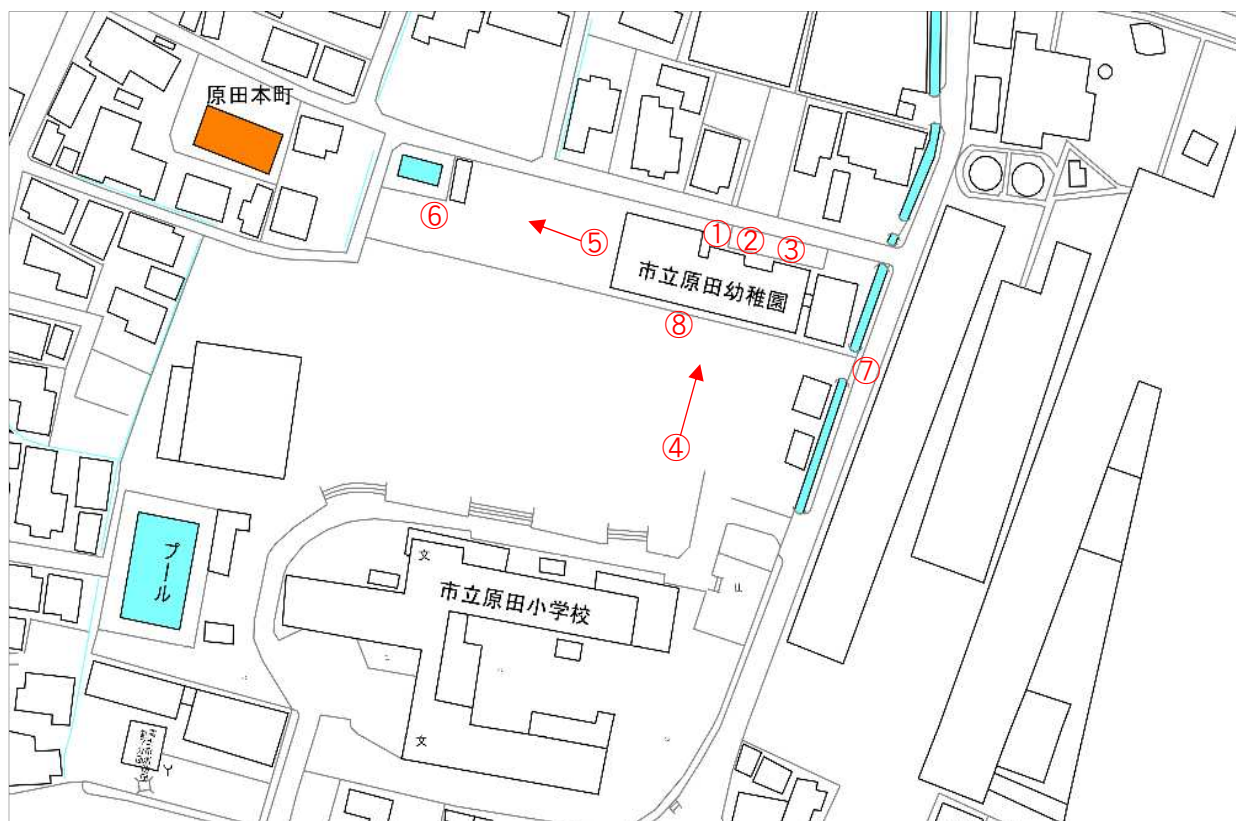

富士市立原田幼稚園 施設写真

○航空写真

○外観等写真撮影箇所

外観等写真

① 園舎北側入り口

② 駐車場

③ 貯水槽

④ 園舎全景

⑤ 園庭

⑥ 屋外プール

⑦ 東側通用門

⑧ 園舎南側入り口

○園舎建物写真撮影箇所

園舎建物写真

① 1F ホール

② 職員室