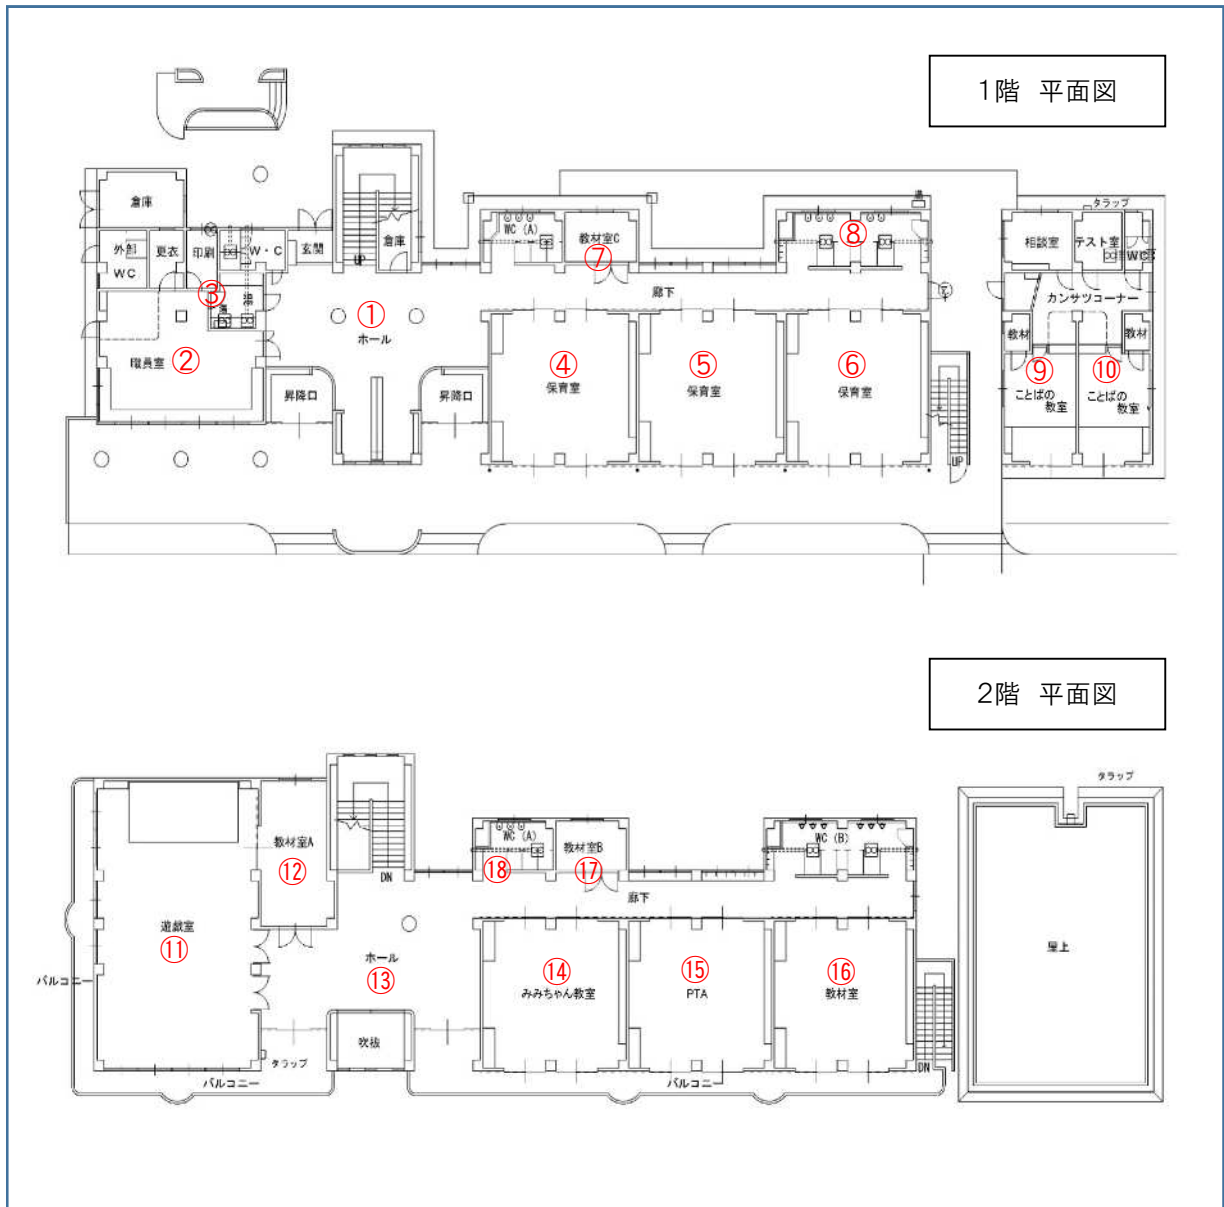

富士市立原田幼稚園 施設写真

○航空写真

○外観等写真撮影箇所

外観等写真

① 園舎北側入り口

② 駐車場

③ 貯水槽

④ 園舎全景

⑤ 園庭

⑥ 屋外プール

⑦ 東側通用門

⑧ 園舎南側入り口

○園舎建物写真撮影箇所

園舎建物写真

① 1F ホール

② 職員室

③ 給湯室

④ 保育室

⑤ 保育室

⑥ 保育室

⑦ 教材室 C

⑧ トイレ

⑨ ことばの教室

⑩ ことばの教室

⑪ 遊戯室

⑫ 教材室 A

⑬ 2F ホール

⑭ みみちゃん教室

⑮ PTA 活動室

⑯ 教材室

⑰ 教材室 B

⑱ トイレ