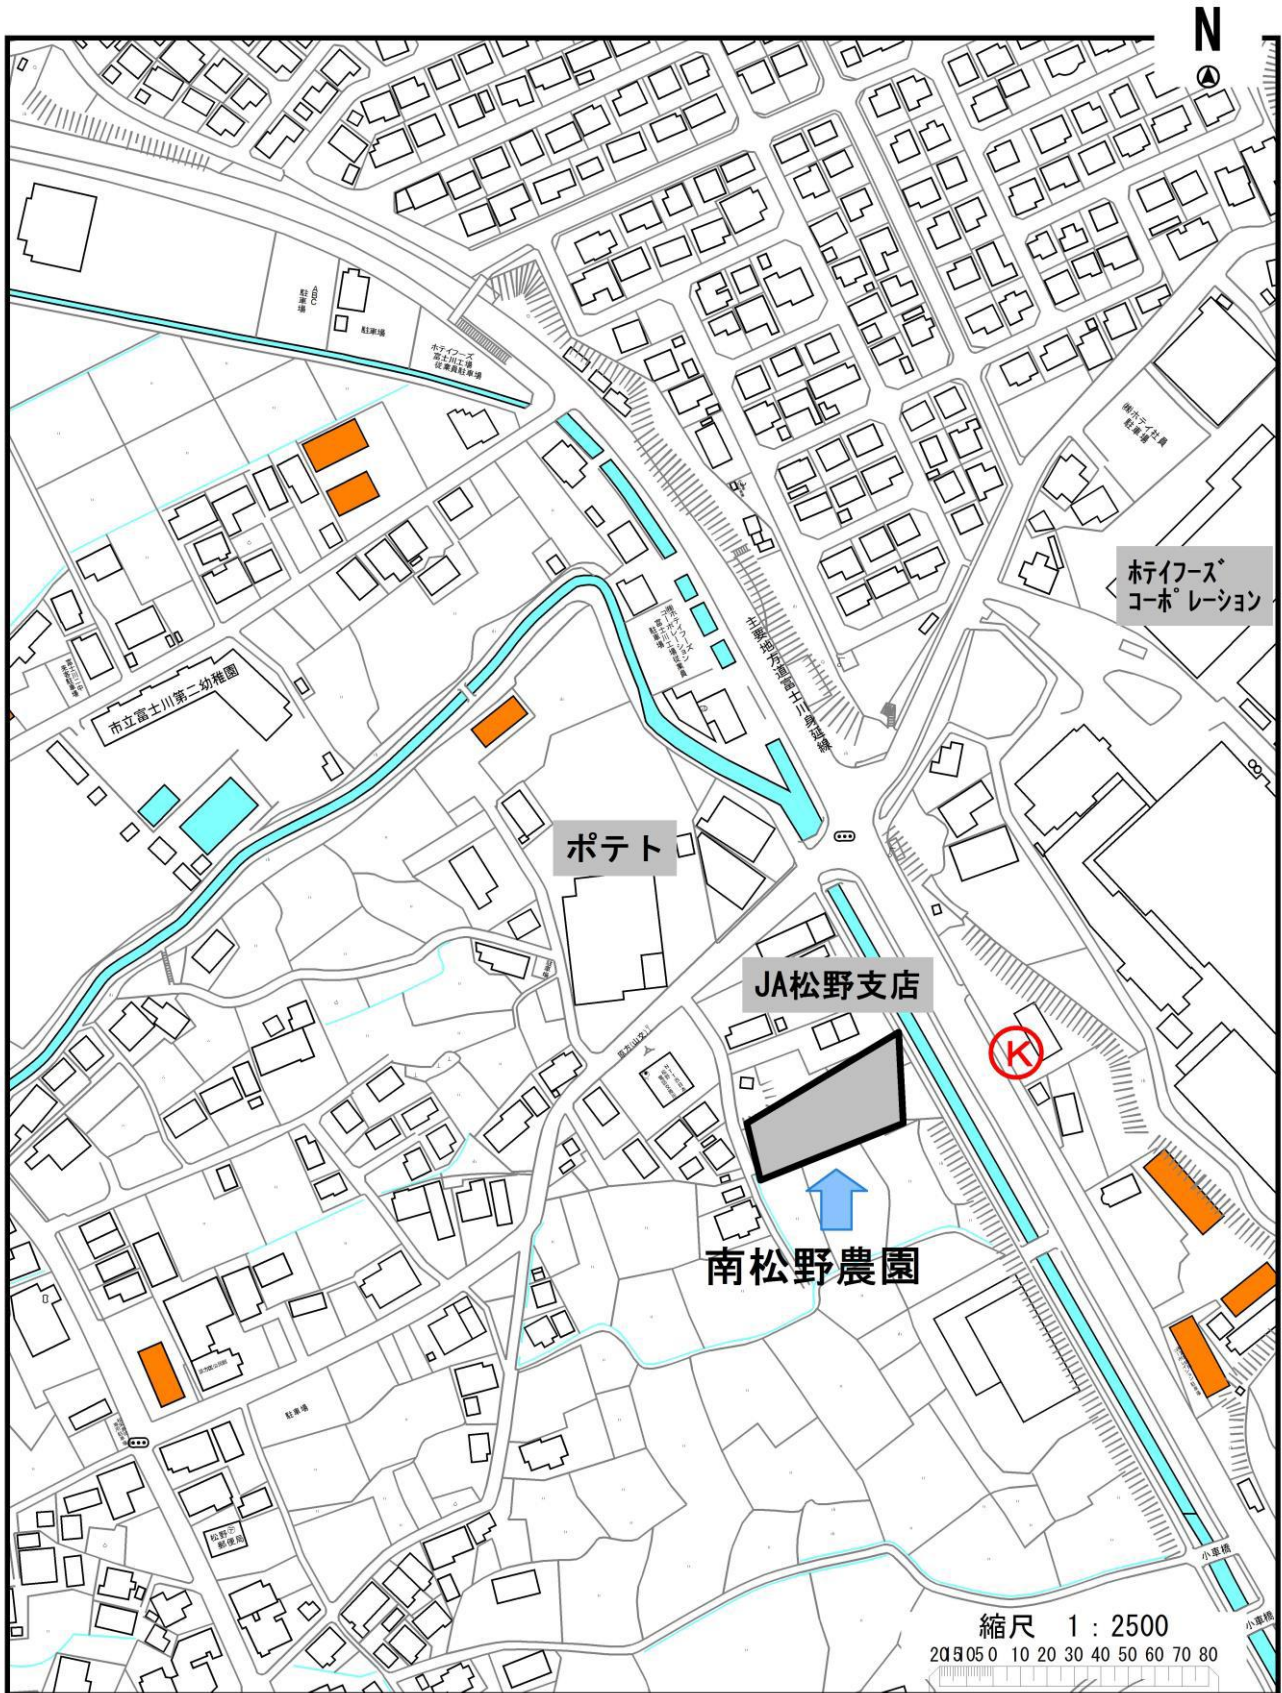

# 南松野ファミリー農園(南松野2664)

FOOD  
MARKET  
POTATO  
松野店

J A 富士市  
松野支店

# 南松野農園

〒11-100-1  
松野  
農園  
事務所

<駐車スペース 農園西側の高台>  
車が停まっていな  
いときに限り、  
一時利用してくだ  
さい

農園西側スペース  
への駐車は  
ご遠慮いた  
だくようお願  
いします。

<駐車スペース 農園東側の砂利道沿い>  
通行車の邪魔に  
ならないよう  
に一時利用  
してください

※コンクリートブロックで  
囲われている敷地には  
駐車しないで下さい

コンクリートブロックで  
囲われている敷地周辺には  
駐車しないで下さい。