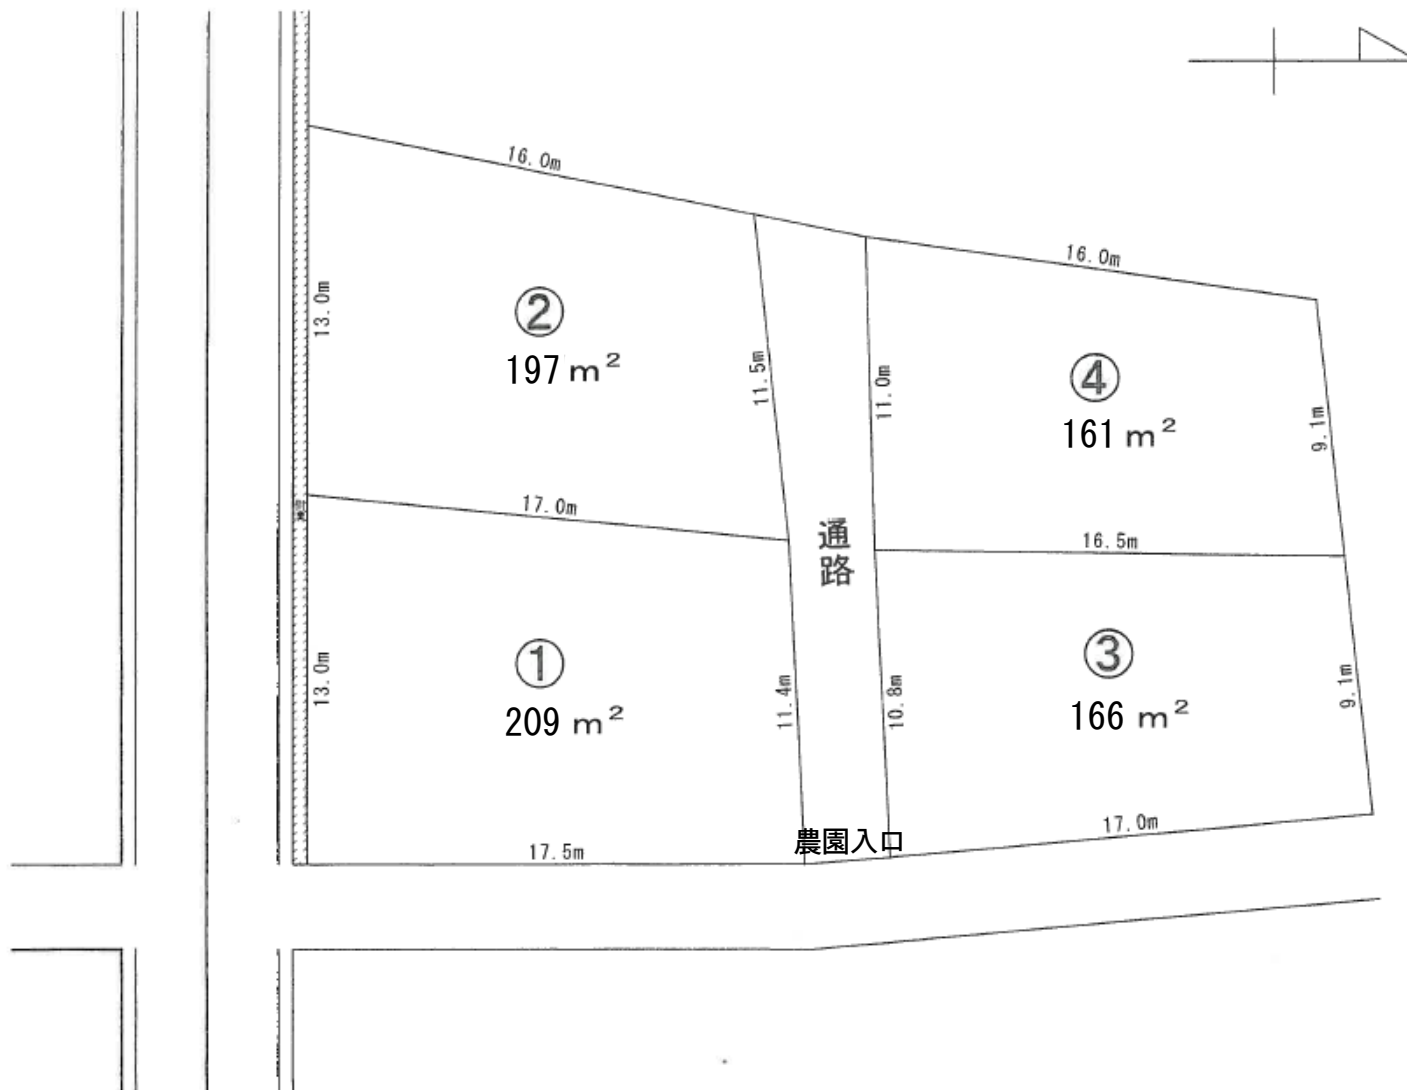

厚原農園

【農園情報】 園主：渡邊（担当：江口）

連絡先：090-2131-0103

年間料金：約 150 円/㎡ ※要望に応じて区画を小さく分割します。

【区画図】 ※自動車でお越しになる方は、中央の「通路」へ詰め込みにて駐車することができます。

S=1/200

【位置図】