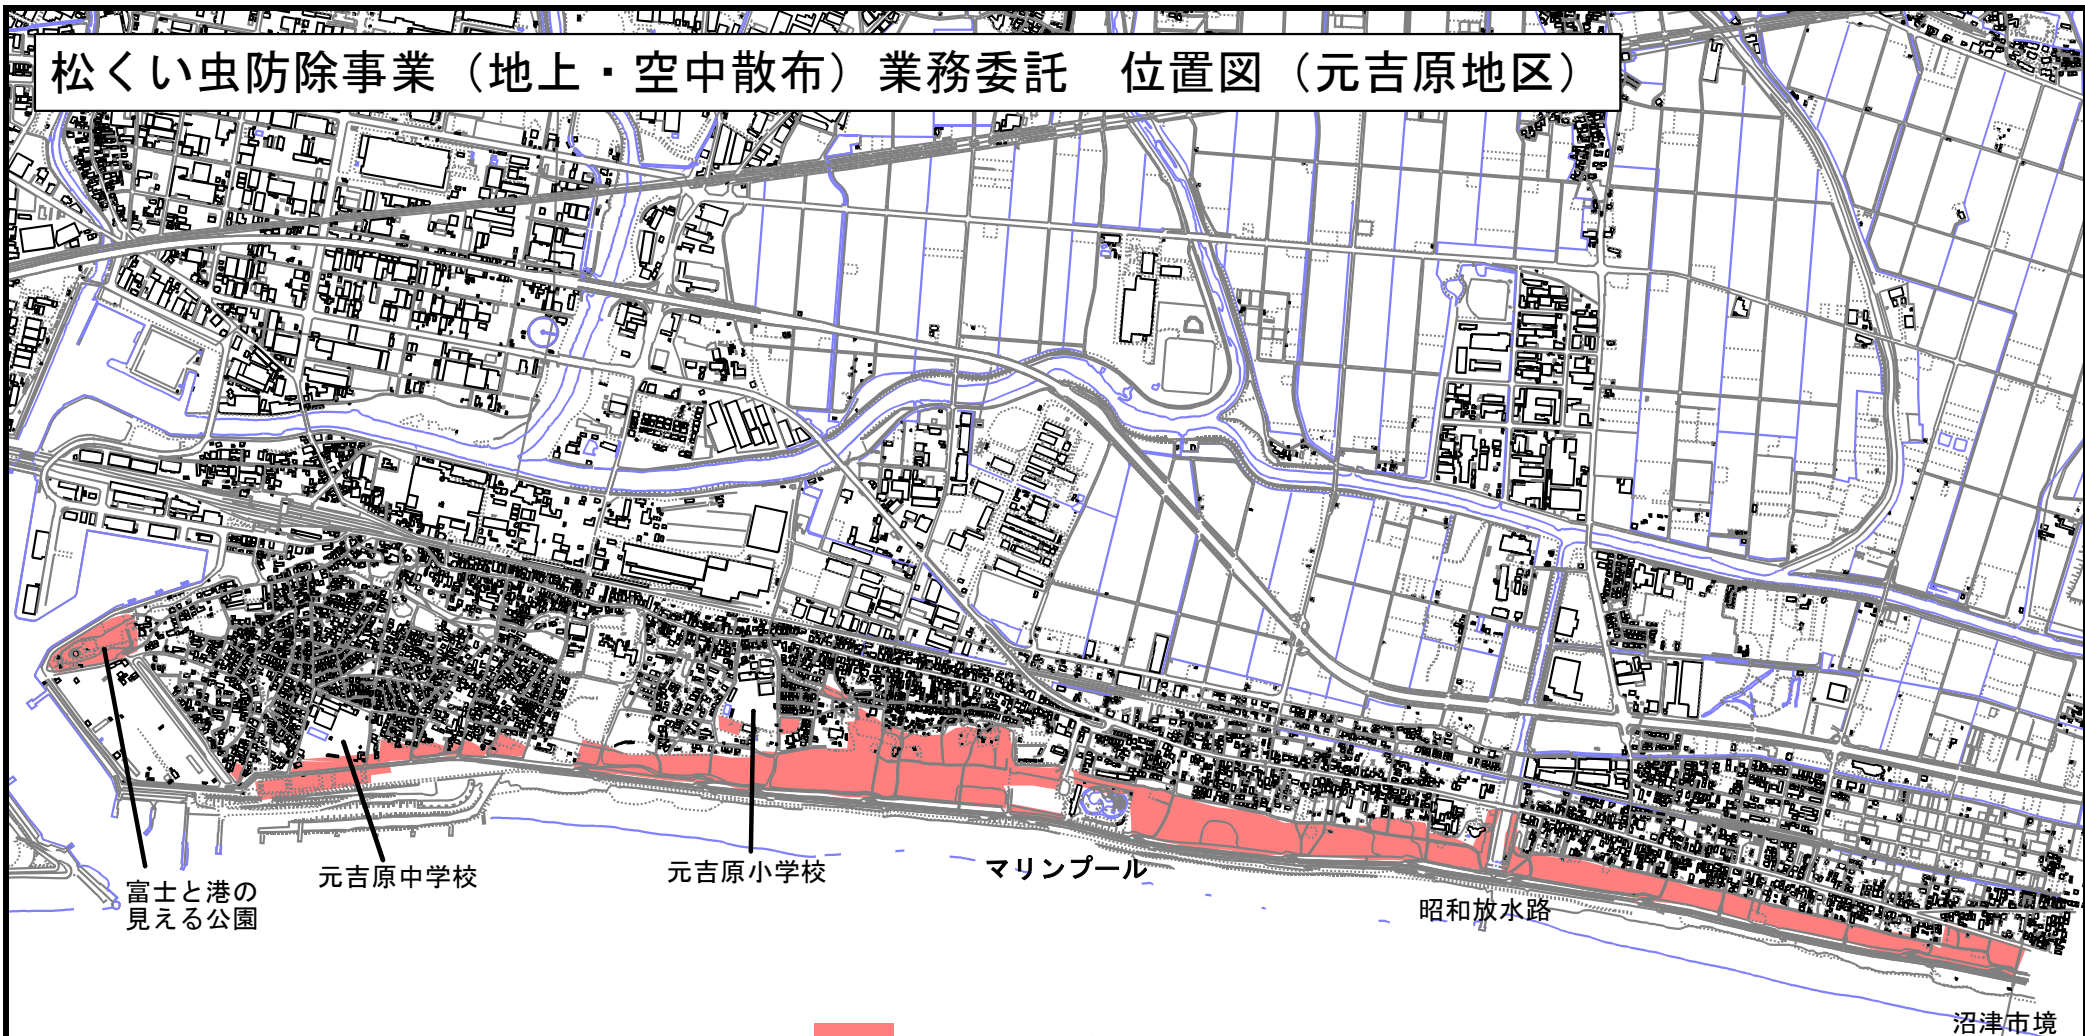

松くい虫防除事業（地上・空中散布）業務委託 位置図（田子浦地区）

ふじのくに
田子の浦
みなと公園

浜保育園

入道樋門公園

三四軒屋龍王神社

薬剤散布範囲

縮尺 1 : 12500

100 50 0 100 200 300 400 500

松くい虫防除事業（地上・空中散布）業務委託 位置図（元吉原地区）

富士と港の見える公園

元吉原中学校

元吉原小学校

マリンプール

昭和放水路

沼津市境

■ 薬剤散布範囲