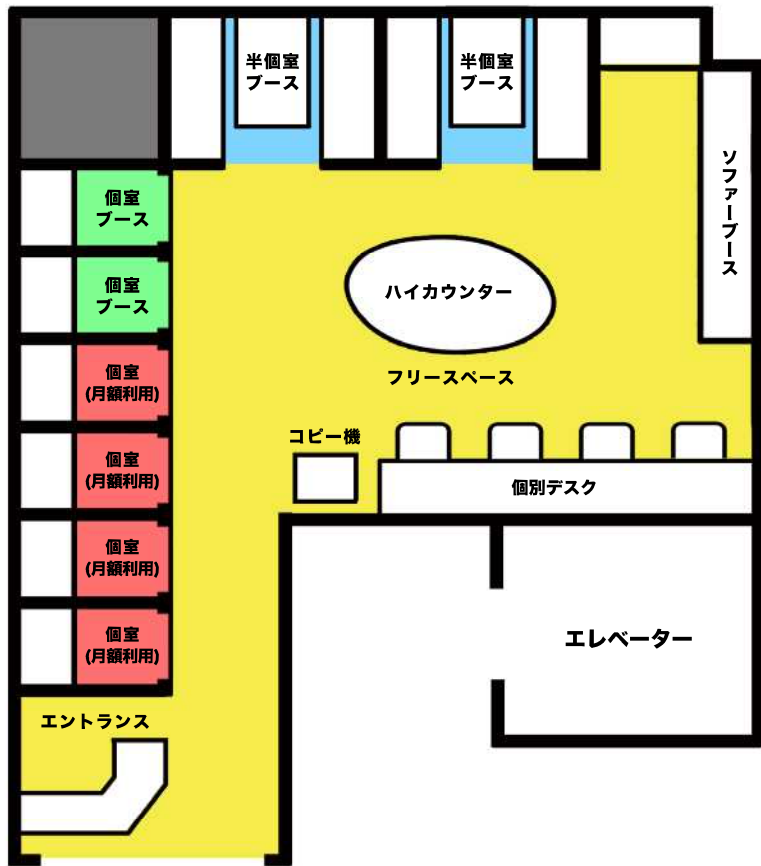

Wi-fi

電源
完備

個室
完備

アクセス
抜群

新富士駅構内にコワーキングスペースがNEW OPEN!

WORX 新富士

2023年1月OPEN

コワーキングスペースとして、すべての利用者に仕事場、打ち合わせスペース、勉強の場など様々な用途で自由にお使いいただけます。施設内にはWi-Fiと電源を完備し、打ち合わせも可能な半個室ブースもございます。JR新富士駅構内のため、アクセスは抜群です。新幹線の待ち時間などに気軽にご利用ください。

Price	入会金	利用料金	来客利用
Day Time 平日 9:00~18:00	5,500円	5,500円/月	○ 利用可能時間内1名の 会員につき同時入店3名 まで2時間無料
Week Day 平日 9:00~20:00		8,800円/月	
All Day 全日 9:00~20:00		11,000円/月	
個室 (月額利用)		38,500円/月	
バーチャル会員 ※店舗の利用をせず WORX新富士の住所のみを利用		6,600円/月	
法人会員プラン 全日 9:00~20:00	主契約: 5,500円 子契約: 2,750円	主契約 11,000円/月 子契約 5,500円/月	
スポット 全日 9:00~20:00	なし	1,100円/日 550円/3時間 250円/20分	なし

※表示はすべて税込み価格

WORX 新富士

416-0939
静岡県富士市川成島654-10 アスティ新富士内
営業時間: 平日9:00~20:00
土日祝9:00~18:00
運営: 株式会社JOINX
設置者: 富士市
法人プラン・個室を希望の方は
こちらよりお問い合わせください。
worx@joinx.co.jp

▲会員登録はこちら