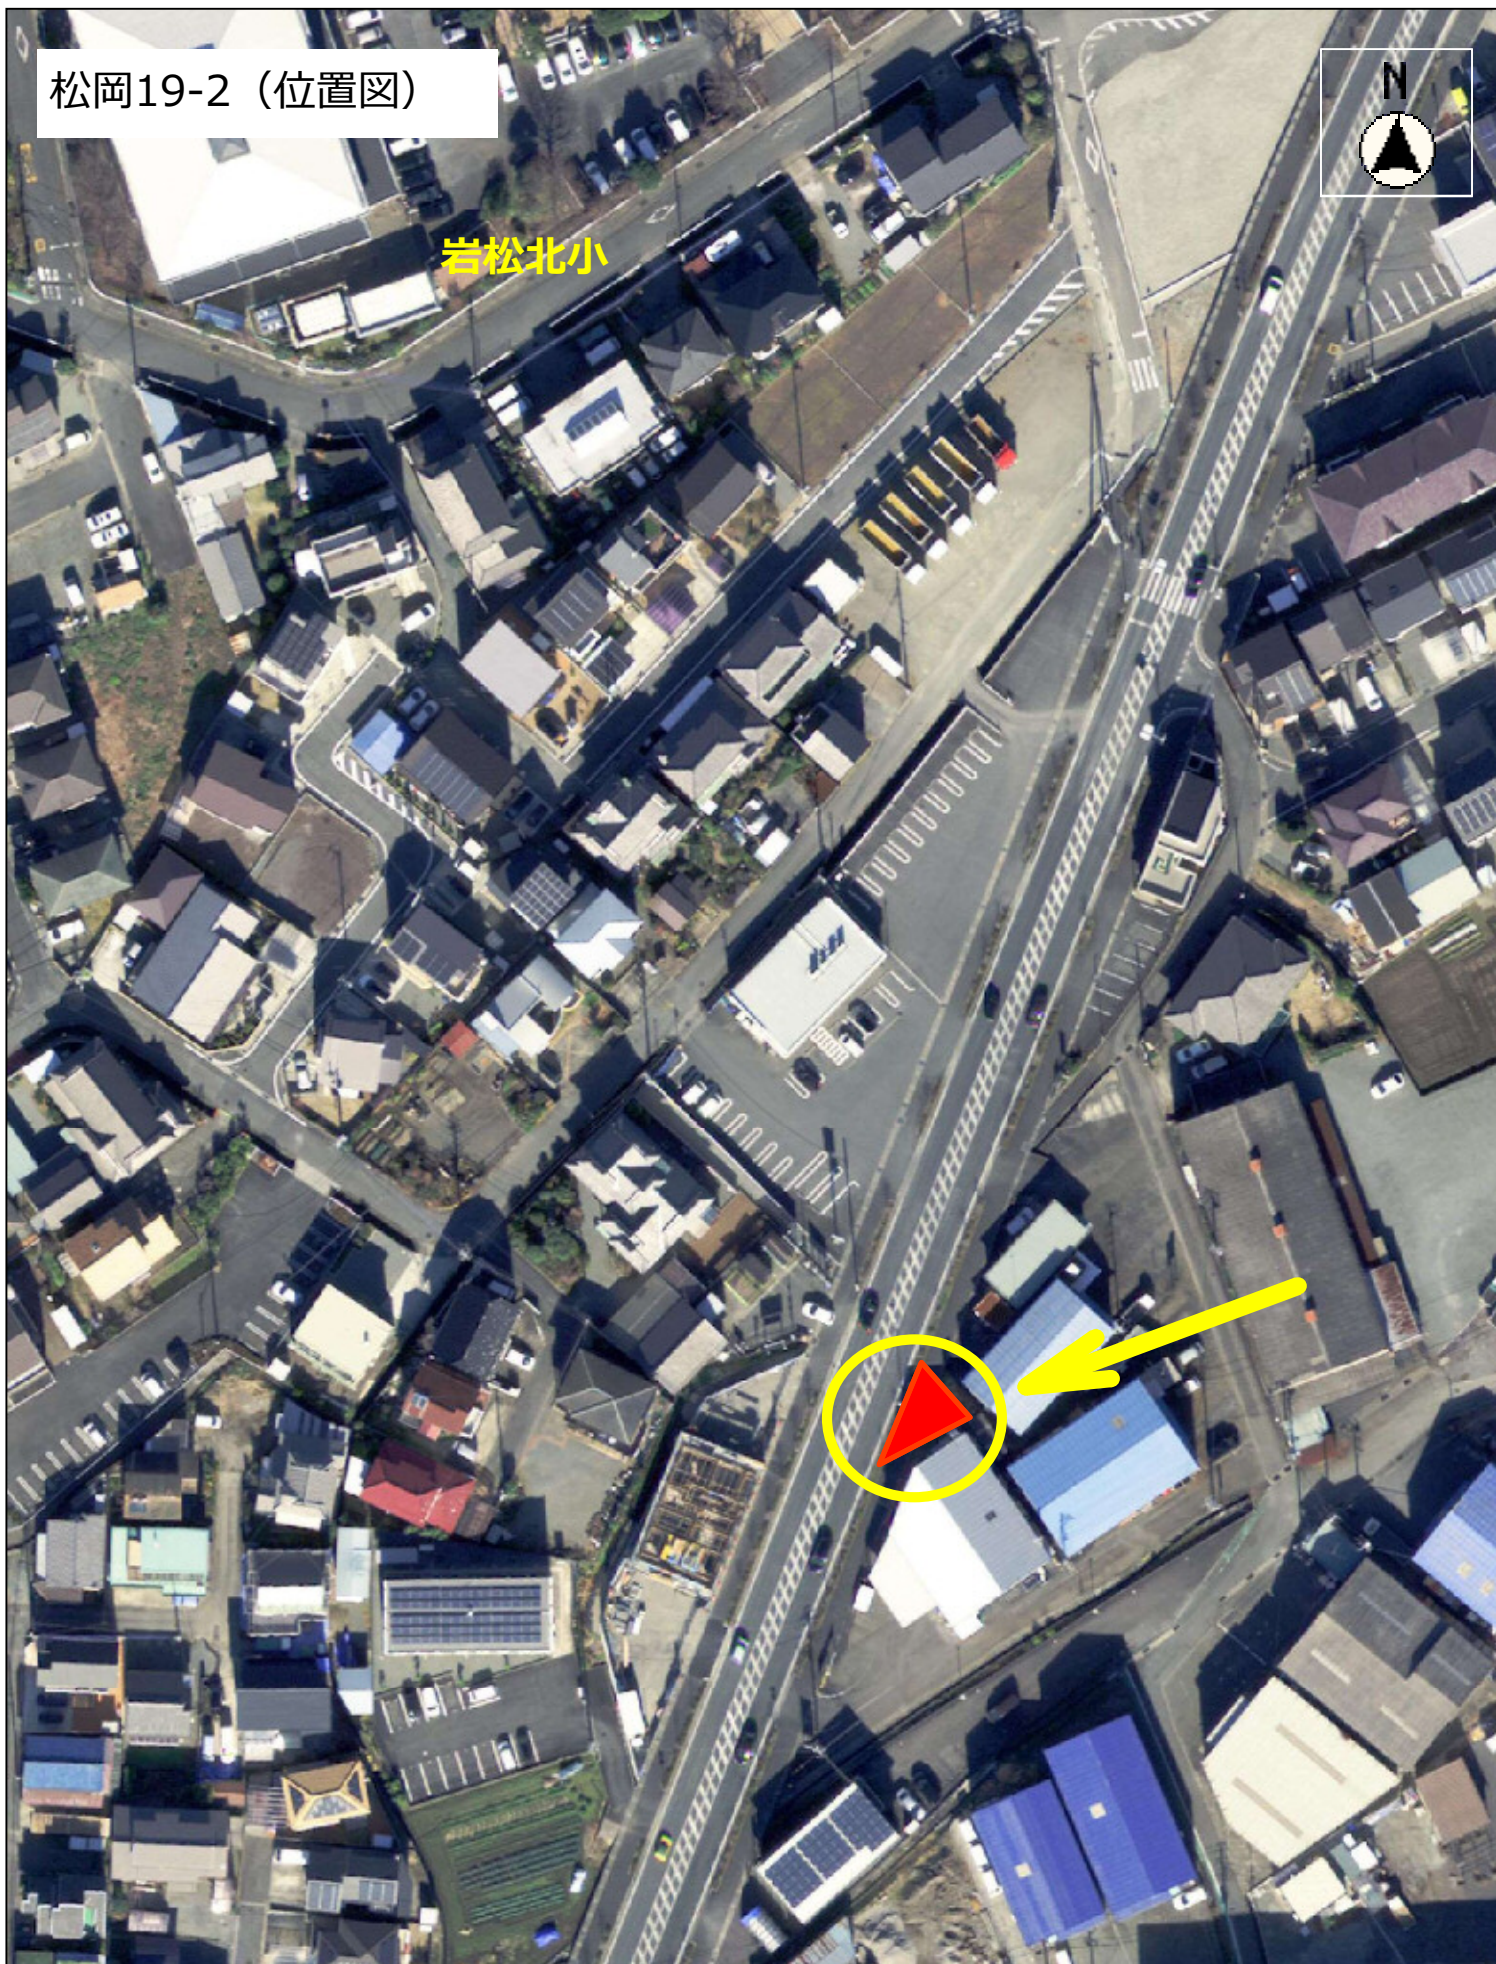

松岡19-2 (位置図)

岩松北小

縮尺 1 : 1000