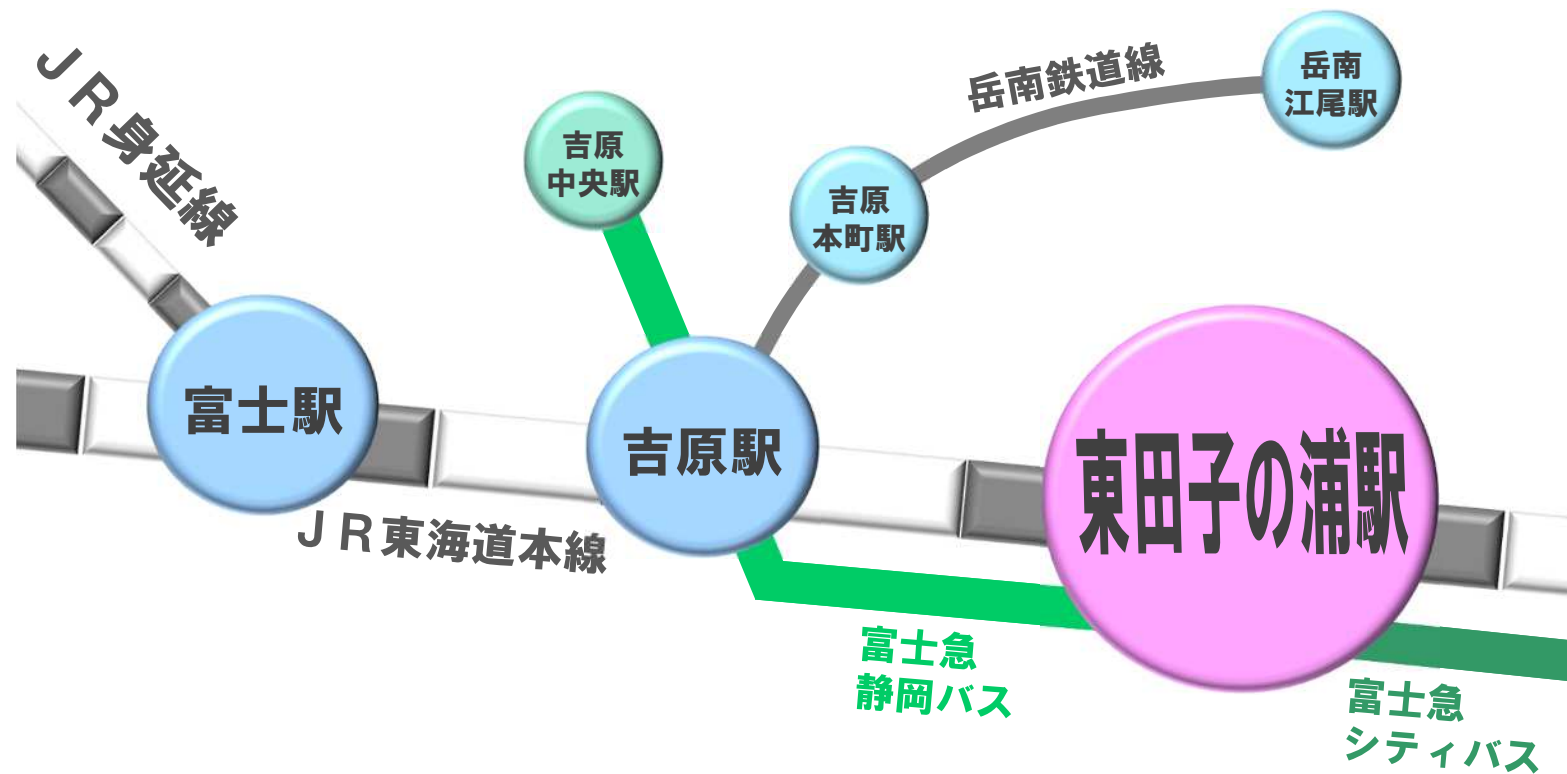

# 1日2,000人

この数字、  
何かご存知ですか？

## 東田子の浦駅の バリアフリー化を 実現するための指標です

アクセスの良い東田子の浦駅を  
より使いやすくするために

東田子の浦駅を誰もが使いやすい駅にするために、バリアフリー化の実現が求められています。JR東海が東田子の浦駅のバリアフリー事業を進める上で指標となる利用者数は2,000人です。

1日利用者数2,000人を目指し、東田子の浦駅を利用しましょう！

富士市都市整備部都市計画課（TEL：0545-55-2904）