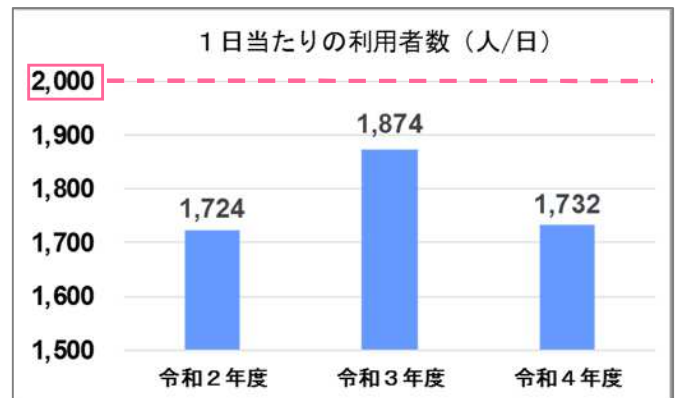

# 1日2,000人

この数字、  
何かご存知ですか？

## 東田子の浦駅の バリアフリー化を 実現するための指標です

アクセスの良い東田子の浦駅を  
より使いやすくするために

東田子の浦駅を誰もが使いやすい駅にするために、バリアフリー化の実現が求められています。JR東海が東田子の浦駅のバリアフリー事業を進める上で指標となる利用者数は2,000人です。

1日利用者数2,000人を目指し、東田子の浦駅を利用しましょう！

富士市都市整備部都市計画課（TEL：0545-55-2904）